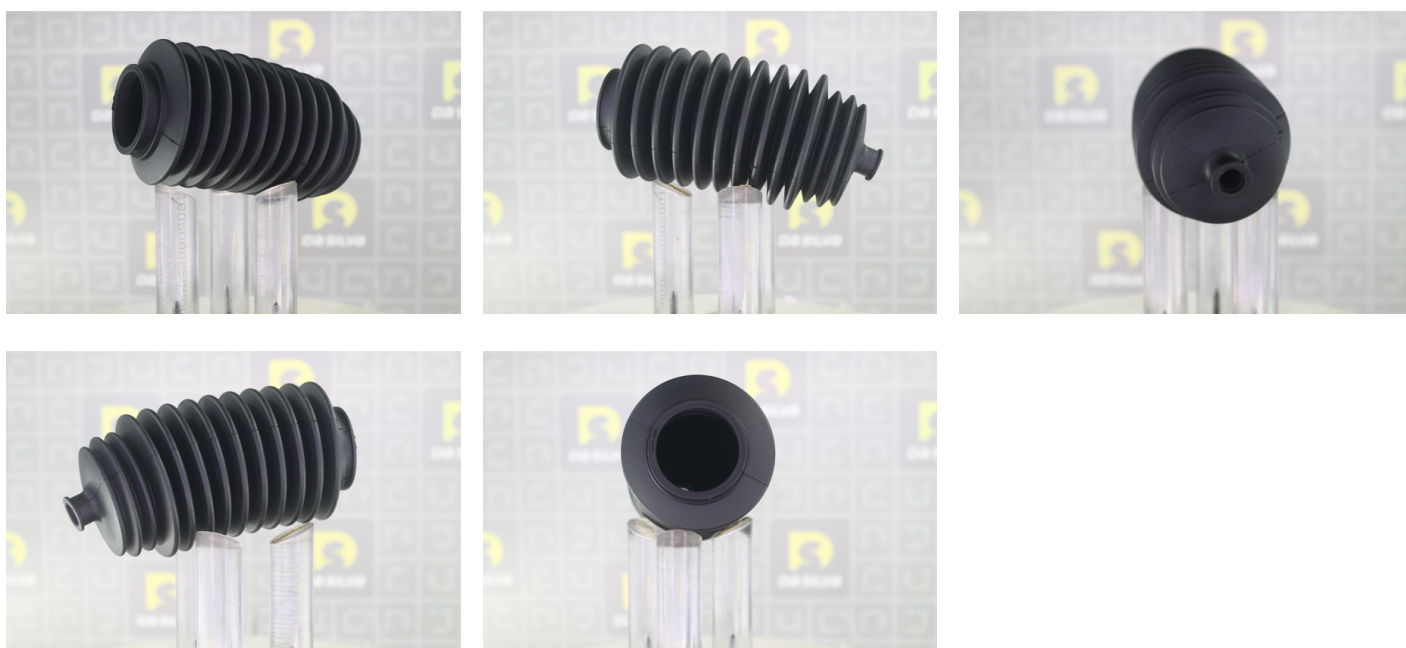

DONNEES TECHNIQUES

Hauteur [mm]	180
Diamètre 1 [mm]	43
matière	caoutchouc
Diamètre 2 [mm]	11

PHOTOS

APPLICATIONS

NISSAN

ALMERA (95-00) (N15) - 1.4	87 ch	09.1995 > 07.2000
ALMERA (95-00) (N15) - 1.4 GX,LX	75 ch	09.1995 > 07.2000
ALMERA (95-00) (N15) - 1.6	99 ch	09.1995 > 07.2000
	102 ch	07.1995 > 03.2000
ALMERA (95-00) (N15) - 1.6 SLX	90 ch	09.1995 > 07.2000
ALMERA (95-00) (N15) - 2.0 D	75 ch	11.1995 > 07.2000
ALMERA (95-00) Hatchback (N15) - 1.4	87 ch	09.1995 > 03.2000
ALMERA (95-00) Hatchback (N15) - 1.4 S,GX,LX	75 ch	09.1995 > 03.2000
ALMERA (95-00) Hatchback (N15) - 1.6	99 ch	09.1995 > 03.2000
	102 ch	07.1995 > 03.2000
ALMERA (95-00) Hatchback (N15) - 1.6 SR,SLX	90 ch	09.1995 > 03.2000
ALMERA (95-00) Hatchback (N15) - 2.0 D	75 ch	11.1995 > 03.2000
ALMERA (95-00) Hatchback (N15) - 2.0 GTi	143 ch	07.1996 > 03.2000
MAXIMA (94-00) QX (A32) - 2.0	140 ch	02.1995 > 08.2000
MAXIMA (94-00) QX (A32) - 2.5 V6 24V	190 ch	02.1995 > 08.2000
MAXIMA (94-00) QX (A32) - 3.0	193 ch	01.1995 > 08.2000
	193 ch	03.1994 > 03.1999
MAXIMA (99-03) QX (A33) - 2.0 V6 24V	140 ch	03.2000 >