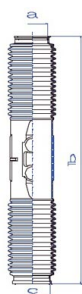

## DONNEES TECHNIQUES

Hauteur [mm]	<b>475</b>
Diamètre 1 [mm]	<b>58</b>
matière	<b>caoutchouc</b>
Diamètre 2 [mm]	<b>53</b>

## APPLICATIONS

<b>OPEL</b>		
ASCONA C (81_, 86_, 87_, 88_) - 1.3 N	60 ch	09.1981 > 08.1986
ASCONA C (81_, 86_, 87_, 88_) - 1.3 S	75 ch	09.1981 > 08.1988
ASCONA C (81_, 86_, 87_, 88_) - 1.6	75 ch	09.1981 > 09.1987
	82 ch	09.1986 > 08.1988
ASCONA C (81_, 86_, 87_, 88_) - 1.6 D	54 ch	03.1982 > 08.1988
ASCONA C (81_, 86_, 87_, 88_) - 1.6 i	75 ch	09.1987 > 08.1988
ASCONA C (81_, 86_, 87_, 88_) - 1.6 i KAT	75 ch	09.1986 > 08.1988
ASCONA C (81_, 86_, 87_, 88_) - 1.6 S	90 ch	09.1981 > 08.1986
ASCONA C (81_, 86_, 87_, 88_) - 1.8	84 ch	09.1987 > 08.1988
ASCONA C (81_, 86_, 87_, 88_) - 1.8 E	100 ch	01.1985 > 08.1986
ASCONA C (81_, 86_, 87_, 88_) - 1.8 i	115 ch	09.1982 > 08.1986
ASCONA C (81_, 86_, 87_, 88_) - 2.0	110 ch	09.1981 > 08.1983
ASCONA C (81_, 86_, 87_, 88_) - 2.0 i	100 ch	08.1987 > 08.1988
	115 ch	09.1986 > 08.1988
ASCONA C (81_, 86_, 87_, 88_) - 2.0 i GT	130 ch	03.1987 > 08.1988
ASCONA C (81_, 86_, 87_, 88_) - 2.0 i KAT	116 ch	09.1986 > 08.1988
ASCONA C CC (84_, 89_) - 1.3 N	60 ch	09.1981 > 08.1986
ASCONA C CC (84_, 89_) - 1.3 S	75 ch	09.1981 > 08.1988
ASCONA C CC (84_, 89_) - 1.6	75 ch	09.1981 > 08.1988
	82 ch	09.1986 > 08.1988
ASCONA C CC (84_, 89_) - 1.6 D	54 ch	03.1982 > 08.1988
ASCONA C CC (84_, 89_) - 1.6 i	75 ch	09.1987 > 08.1988
ASCONA C CC (84_, 89_) - 1.6 i KAT	75 ch	09.1986 > 08.1988
ASCONA C CC (84_, 89_) - 1.6 S	90 ch	09.1981 > 08.1986
ASCONA C CC (84_, 89_) - 1.8	84 ch	09.1987 > 08.1988
ASCONA C CC (84_, 89_) - 1.8 E	100 ch	01.1985 > 08.1986
ASCONA C CC (84_, 89_) - 1.8 i	115 ch	09.1982 > 08.1986