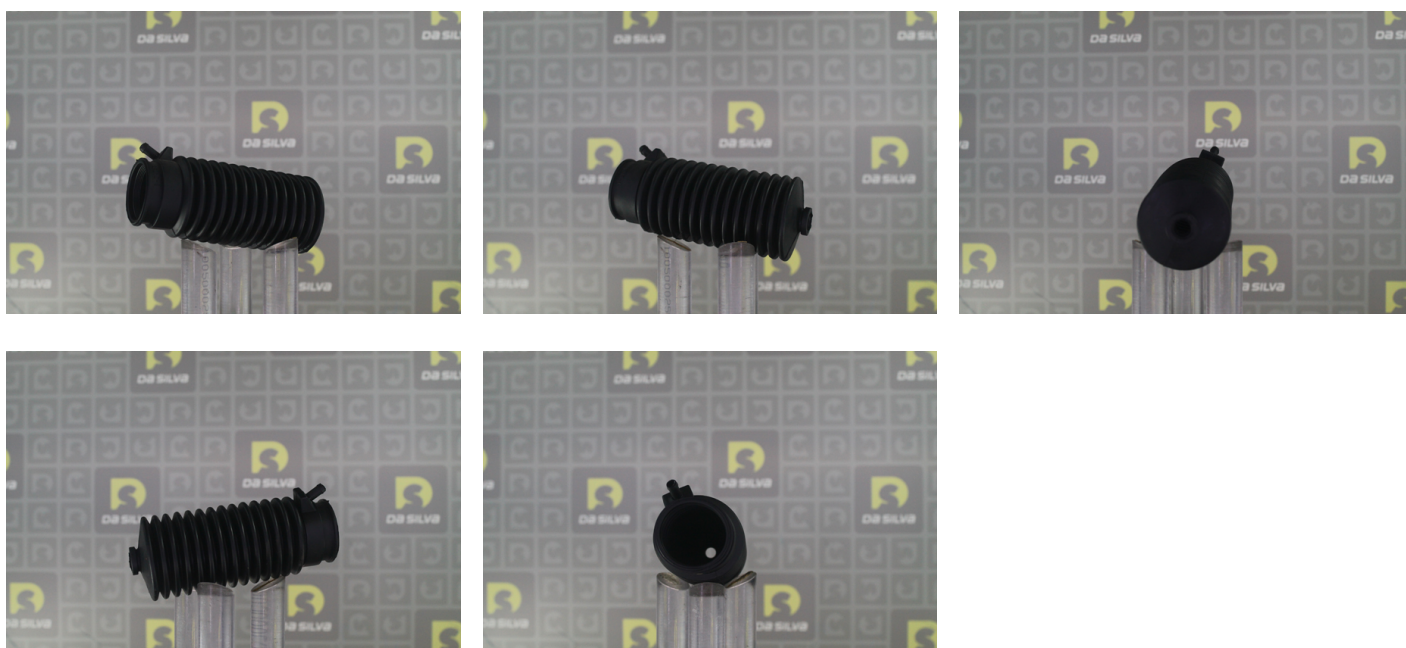

## DONNEES TECHNIQUES

Hauteur [mm]	<b>147</b>
Diamètre 1 [mm]	<b>42</b>
matière	<b>caoutchouc</b>
Info complémentaire	<b>Avec mise a l'air/reniflard</b>
Diamètre 2 [mm]	<b>9</b>

## PHOTOS