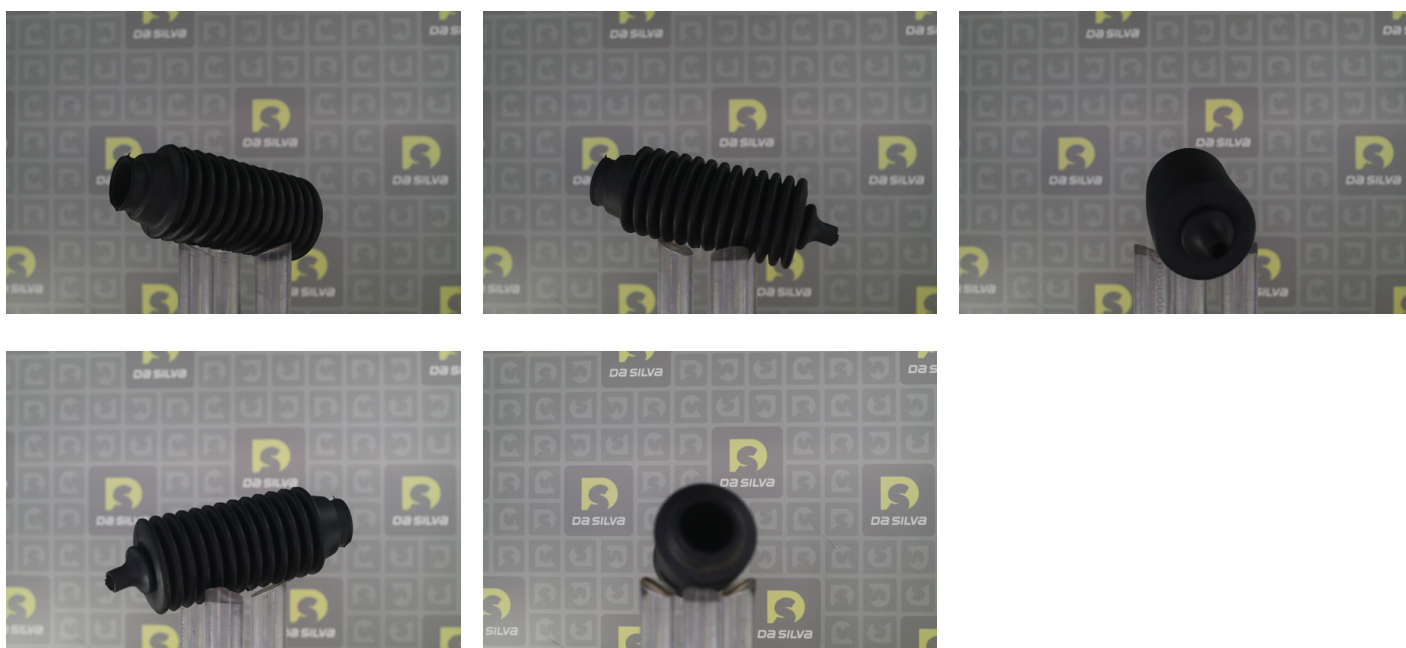

DONNEES TECHNIQUES

Diamètre 1 [mm]	32
matière	caoutchouc
Diamètre 2 [mm]	10
Hauteur [mm]	170

PHOTOS

APPLICATIONS

SAAB		
99 - 2.0	95 ch	10.1972 > 08.1974
99 - 2.0 EMS	110 ch	04.1972 > 08.1974
99 Combi Coupe - 1.7	80 ch	08.1968 > 05.1971
99 Combi Coupe - 1.85	88 ch	10.1970 > 05.1974
99 Combi Coupe - 1.85 i	97 ch	10.1971 > 09.1972