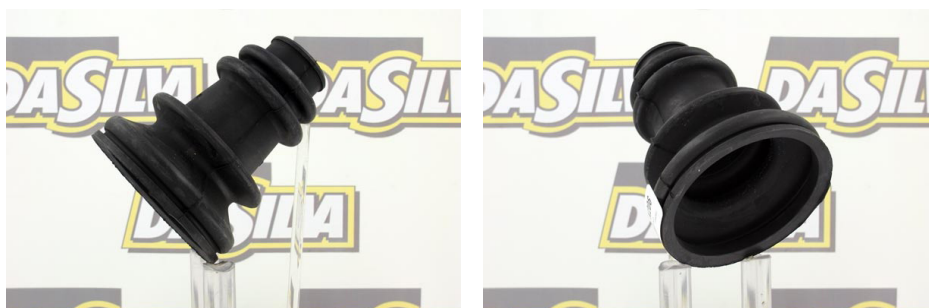

DONNEES TECHNIQUES

Diamètre 1 [mm]	27
matière	caoutchouc
Nombre de rainures	1
Diamètre 2 [mm]	81
Hauteur [mm]	110
Livré avec	avec dose de graisse
	1 collier Ligarex , 1 collier ressort

PHOTOS

APPLICATIONS