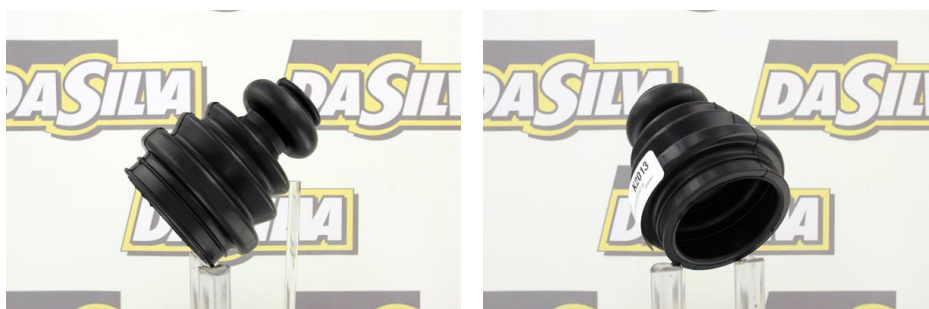

DONNEES TECHNIQUES

Diamètre 1 [mm]	24
matière	caoutchouc
Diamètre 2 [mm]	57
Hauteur [mm]	98
Livré avec	avec dose de graisse 2 colliers Ligarex

PHOTOS

APPLICATIONS

ALFA ROMEO		
147 (937) - 1.9 JTD (937AXD1A)	115 ch	04.2001 >
	115 ch	04.2001 >
147 (937) - 1.9 JTD 16V	140 ch	11.2002 >
	140 ch	11.2002 >
156 (932) - 2.4 JTD (932A1B__)	140 ch	10.2000 > 09.2005
156 (932) - 2.4 JTD (932B1)	136 ch	09.1997 > 10.2000
156 (932) - 2.5 V6 24V (932A1)	190 ch	09.1997 > 10.2000
156 (932) - 2.5 V6 24V (932A11_)	192 ch	10.2000 > 09.2005
156 Sportwagon (932) - 2.4 JTD (932B1)	136 ch	05.2000 > 10.2000
156 Sportwagon (932) - 2.4 JTD (932B1B__)	140 ch	10.2000 > 05.2006
166 (936) - 2.4 JTD	150 ch	04.2002 >
166 (936) - 2.4 JTD (936A2A__)	136 ch	09.1998 > 10.2000
166 (936) - 2.4 JTD (936A2B__)	140 ch	10.2000 >

FIAT		
MAREA (185) - 2.0 150 20V	147 ch	09.1996 > 04.1999
	150 ch	01.2001 >
MAREA (185) - 2.0 155 20V	154 ch	04.1999 > 01.2001
MAREA (185) - 2.4 JTD 130	130 ch	04.1999 >
MAREA (185) - 2.4 TD 125	125 ch	09.1996 > 04.1999
MAREA Weekend (185) - 2.0 150 20V	147 ch	09.1996 > 04.1999
	150 ch	01.2001 >
MAREA Weekend (185) - 2.0 155 20V	154 ch	04.1999 > 01.2001
MAREA Weekend (185) - 2.4 JTD 130	130 ch	04.1999 >
MAREA Weekend (185) - 2.4 TD 125	125 ch	09.1996 > 04.1999