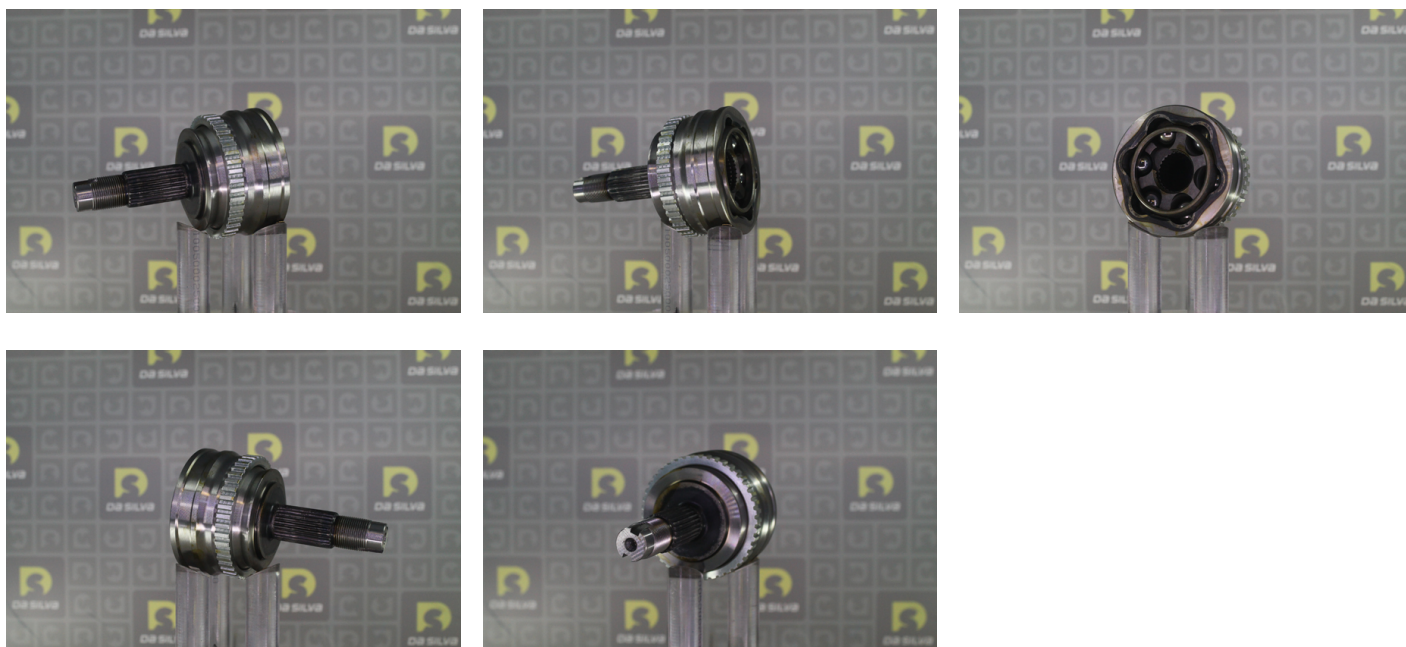

DONNEES TECHNIQUES

Position	côté roue
Denture extérieure, côté roue	25
Denture intérieure, côté roue	28
Nombre de dents, anneau ABS	44
	pour véhicule avec système antiblocage
Diamètre de l'épaulement [mm]	59
Position du clip de maintien	Extérieur

PHOTOS

APPLICATIONS

ALFA ROMEO

156 (932) - 1.9 JTD (932B2)	105 ch	09.1997 > 10.2000
156 (932) - 2.5 V6 24V (932A1)	190 ch	09.1997 > 10.2000

⚠ Avant montage, comparez la pièce reçue à celle d'origine afin de vérifier que la bonne pièce a été choisie et peut être montée sur le véhicule. Le non-respect de cette consigne ou des instructions de montage annule la garantie.