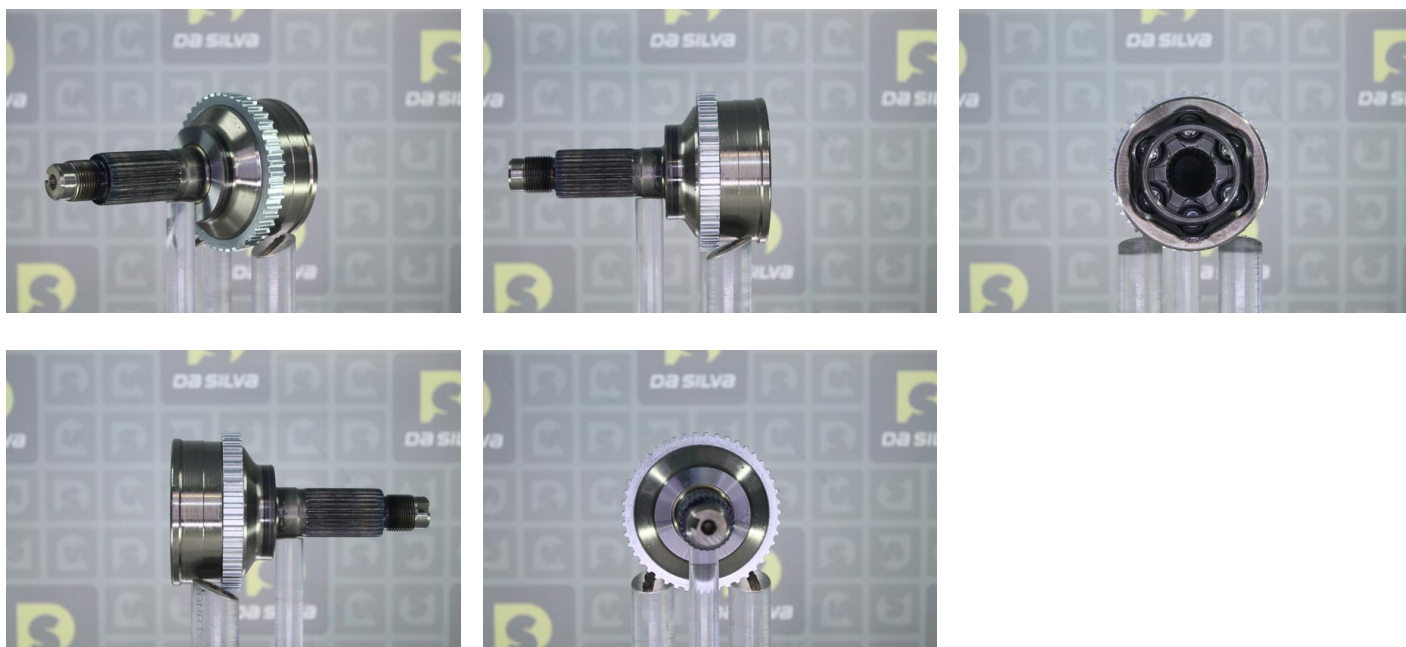

DONNEES TECHNIQUES

Position	côté roue
Denture extérieure, côté roue	28
Denture intérieure, côté roue	24
Nombre de dents, anneau ABS	46
	pour véhicule avec système antiblocage
Diamètre de l'épaulement [mm]	56
Position du clip de maintien	Milieu

PHOTOS

APPLICATIONS

KIA		
CARENS (02-06) (FJ, RS) - 1.8	126 ch	07.2002 >
CARENS (02-06) (FJ, RS) - 2.0 CVVT	139 ch	08.2004 >

⚠ Avant montage, comparez la pièce reçue à celle d'origine afin de vérifier que la bonne pièce a été choisie et peut être montée sur le véhicule. Le non-respect de cette consigne ou des instructions de montage annule la garantie.