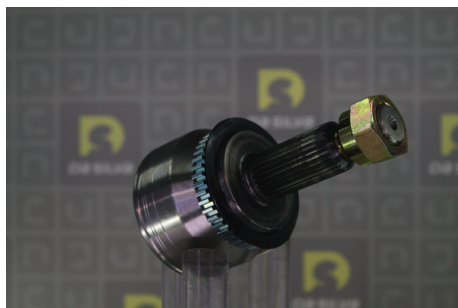

DONNEES TECHNIQUES

Position	côté roue
Denture extérieure, côté roue	27
Denture intérieure, côté roue	24
Nombre de dents, anneau ABS	44
	pour véhicule avec système antiblocage
Diamètre de l'épaulement [mm]	60
Position du clip de maintien	Intérieur
Type de couronne ABS	R

PHOTOS

APPLICATIONS

KIA		
CERATO (03-08) (LD) - 2.0 CRDi	112 ch	04.2004 >
CERATO (03-08) (LD) 3 volumes - 2.0 CRDi	112 ch	04.2004 >

 Avant montage, comparez la pièce reçue à celle d'origine afin de vérifier que la bonne pièce a été choisie et peut être montée sur le véhicule. Le non-respect de cette consigne ou des instructions de montage annule la garantie.