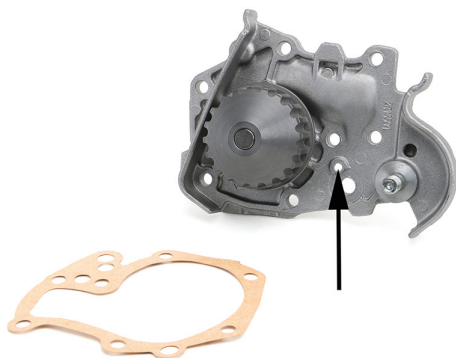

Bild 1: Alte Ausführung

Angaben des Fahrzeugherstellers beachten!

Mehr Werkstattwissen unter:

www.rexpert.de

Schaeffler REPERT Service Center: 00800 1 753-3333*

*kostenfreie Rufnummer, Mo.–Fr. von 8.00–17.00 Uhr

www.schaeffler-aftermarket.de