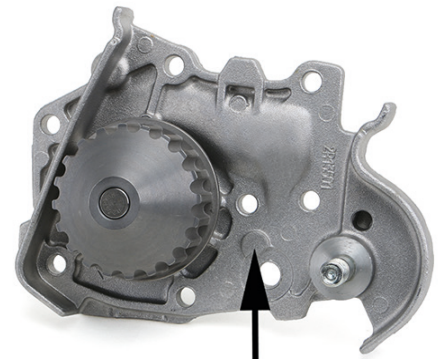

SERVICE INFO

Kühlmittelpumpe 538 0021 10

Modifiziertes Gehäuse

Hersteller: Dacia, Renault

Modelle:

Dacia: Logan, Sandero

Renault: Clio, Kangoo, Megane

Motoren: 1.4, 1.6

Art.-Nr.: 538 0021 10

Aktuelle Zuordnung siehe Teilekatalog

Bild 2: Neue Ausführung

Die Kühlmittelpumpe 538 0021 10 wurde modifiziert. Bei der neuen Ausführung entfällt eine Bohrung im Gehäuse (Bild 2).

In der Übergangsphase kann es zu Mischbeständen kommen.