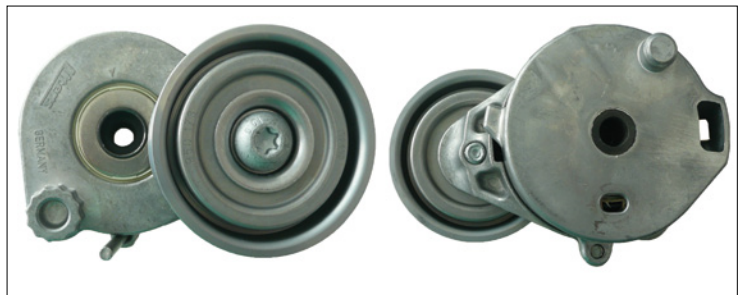

## des Riemenspanners 531 0605 30

Hersteller: Mercedes-Benz  
 Modelle: Citaro, Conecto  
 Motoren: OM457, OM460  
 Art-Nr.: 531 0605 30  
 OE-Nummern: 457 200 2170  
 457 200 3970

Bild 1: Alte Ausführung

Aufgrund der ständigen Weiterentwicklung unserer Produkte wurde der Riemenspanner mit der Artikelnummer 531 0605 30 modifiziert.

Diese Service-Information zeigt die optischen Merkmale der bisherigen (Bild 1) und der neuen Version (Bild 2).

Bild 2: Neue Ausführung

In der Übergangsphase kann es zu Mischbeständen der beiden Typen kommen.

Beide Versionen unterscheiden sich lediglich in der Optik, erfüllen die technischen Spezifikationen und können uneingeschränkt verwendet werden.