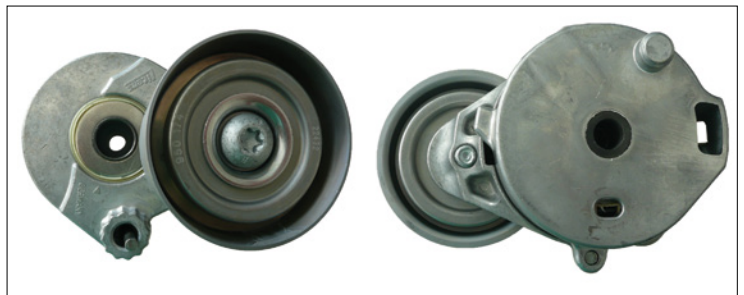

SERVICE INFO

Optische Unterschiede

des Riemenspanners 531 0604 30

Hersteller: Mercedes-Benz
Modelle: Atego, Axor, Eonic, Evobus, Travego, Unimog
Motoren: OM457, OM904, OM 906, OM924, OM926, M447
Art-Nr.: 531 0604 30
OE-Nummern: 457 200 02 70
 457 200 14 70
 457 200 22 70
 457 200 40 70

Bild 1: Alte Ausführung

Bild 2: Neue Ausführung

Aufgrund der ständigen Weiterentwicklung unserer Produkte wurde der Riemenspanner mit der Artikelnummer 531 0604 30 modifiziert.

Diese Service-Information zeigt die optischen Merkmale der bisherigen (Bild 1) und der neuen Version (Bild 2).

In der Übergangsphase kann es zu Mischbeständen der beiden Typen kommen.

Beide Versionen unterscheiden sich lediglich in der Optik, erfüllen die technischen Spezifikationen und können uneingeschränkt verwendet werden.