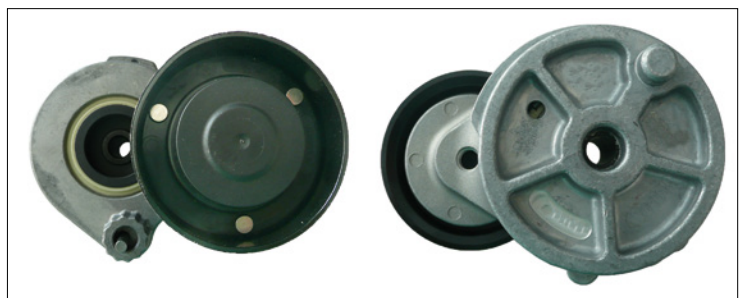

SERVICE INFO

Optische Unterschiede

des Riemenspanners 531 0604 30

Hersteller: Mercedes-Benz
Modelle: Atego, Axor, Eonic, Evobus, Travego, Unimog
Motoren: OM457, OM904, OM 906, OM924, OM926, M447
Art-Nr.: 531 0604 30
OE-Nummern: 457 200 02 70
 457 200 14 70
 457 200 22 70
 457 200 40 70

Bild 1: Alte Ausführung

Bild 2: Neue Ausführung

Aufgrund der ständigen Weiterentwicklung unserer Produkte wurde der Riemenspanner mit der Artikelnummer 531 0604 30 modifiziert.

Diese Service-Information zeigt die optischen Merkmale der bisherigen (Bild 1) und der neuen Version (Bild 2).