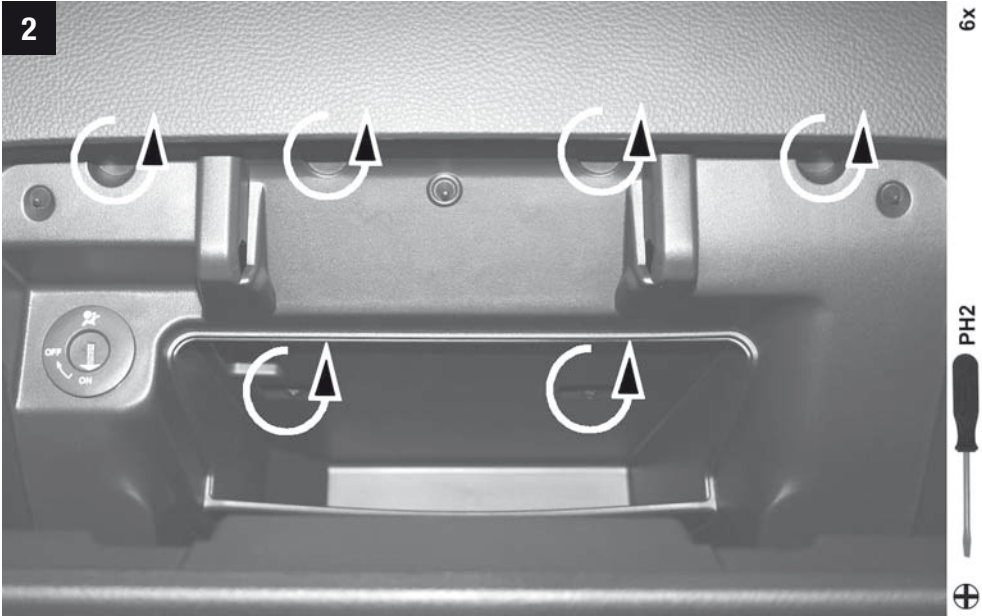

CU 15 001
Nissan Cube