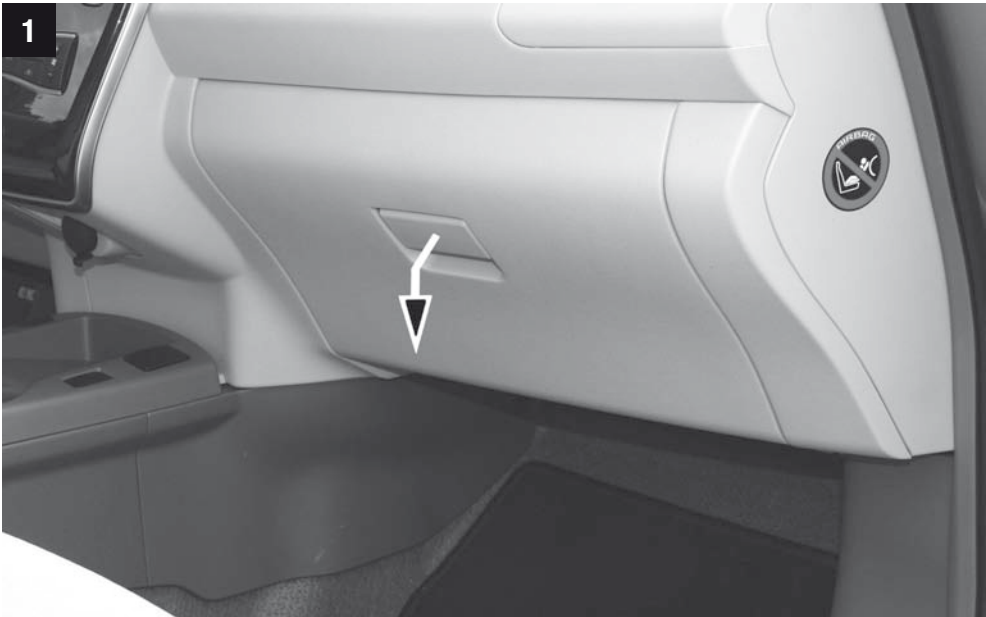

CU 15 001

Nissan Cube

6

CU 15 001
Nissan Leaf

CU 15 001
Nissan Leaf

CU 15 001

**MANN
FILTER**

MANN+HUMMEL GMBH · Automotive Aftermarket · 71631 Ludwigsburg · Germany
Customer Service Center, Germany: +49 (0) 71 41 98-25 50, Fax. +49 (0) 71 41 98-25 58
Other countries: Tel. +49 (0) 71 41 98-28 80, Fax. +49 (0) 71 41 98-25 58
customer-service@mann-hummel.com
www.mann-filter.com