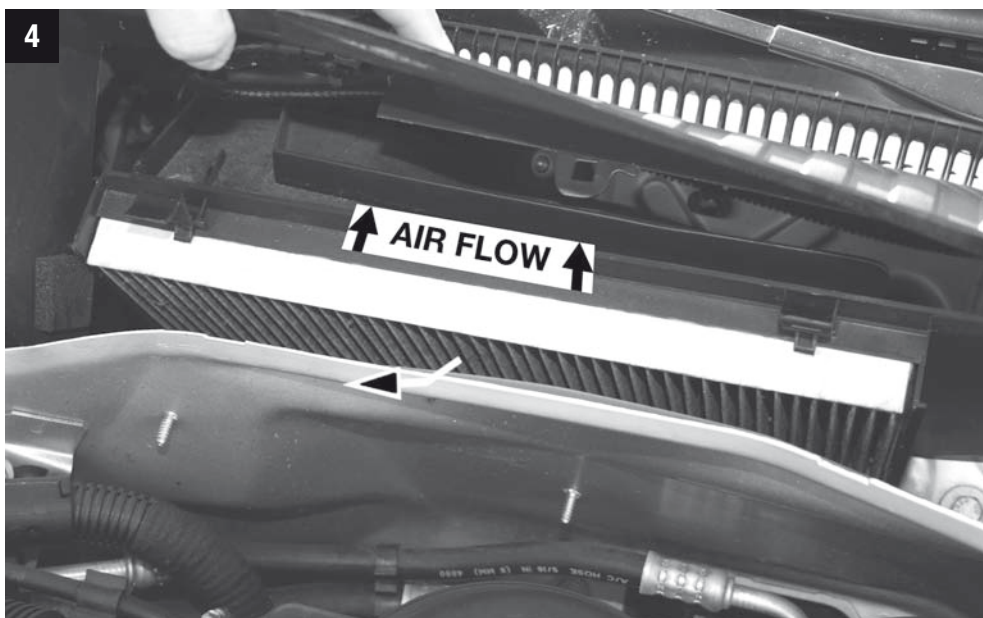

**MANN
FILTER**

CU/CUK/FP 3337

Opel Signum, Vectra-C Saab 9-3 / 9-3 x (Serie II/YS3F) Vauxhall
Signum, Vectra Mk II

**MANN
FILTER**

CU/CUK/FP 3337

Opel Signum, Vectra-C Saab 9-3 / 9-3 x (Serie II/YS3F) Vauxhall
Signum, Vectra Mk II