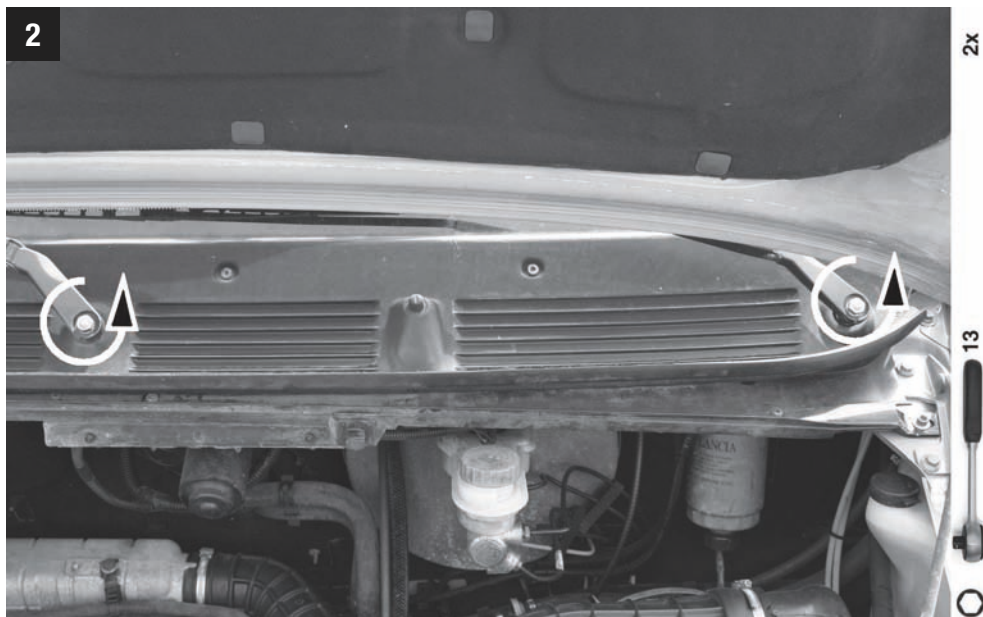

MANNN FILTER

25 min.

Citroen
Fiat
Peugeot

CU 4442

CU 4442

Citroen Jumper I, Citroen Relay I, Fiat Ducato 94, Peugeot Boxer I

**MANN
FILTER**

CU 4442

Citroen Jumper I, Citroen Relay I, Fiat Ducato 94, Peugeot Boxer I

**MANN
FILTER**

CU 4442

Citroen Jumper I, Citroen Relay I, Fiat Ducato 94, Peugeot Boxer I

**MANN
FILTER**

CU 4442

Citroen Jumper I, Citroen Relay I, Fiat Ducato 94, Peugeot Boxer I