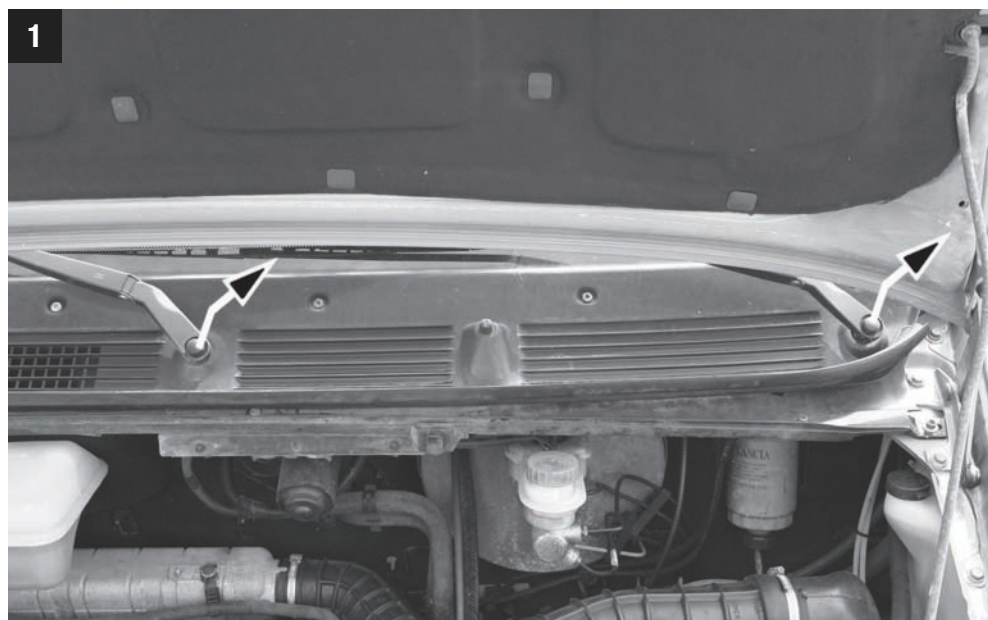

MANNN FILTER

25 min.

Citroen
Fiat
Peugeot

CU 4442

CU 4442

Citroen Jumper I, Citroen Relay I, Fiat Ducato 94, Peugeot Boxer I

**MANN
FILTER**

CU 4442

Citroen Jumper I, Citroen Relay I, Fiat Ducato 94, Peugeot Boxer I

**MANN
FILTER**

CU 4442

Citroen Jumper I, Citroen Relay I, Fiat Ducato 94, Peugeot Boxer I

**MANN
FILTER**

CU 4442

Citroen Jumper I, Citroen Relay I, Fiat Ducato 94, Peugeot Boxer I