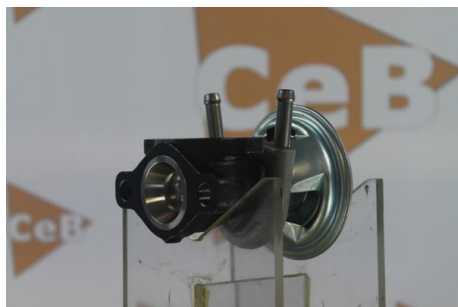

## DONNEES TECHNIQUES

Fonctionnement

**pneumatique**

Commande

**Valve à Membrane**

## PHOTOS

## APPLICATIONS

<b>FIAT</b>		
DUCATO (2006-) Bus (250) - 120 Multijet 2.3 D	120 ch	07.2006 >
DUCATO (2006-) Camionnette (250) - 120 Multijet 2.3 D	120 ch	03.2010 >
	120 ch	07.2006 >
DUCATO (2006-) Camionnette (250) - 130 Multijet 2.3 D	131 ch	01.2007 >
DUCATO (2006-) Plateau (250) - 120 Multijet 2.3 D	120 ch	07.2006 >
	120 ch	03.2010 >
DUCATO (2006-) Plateau (250) - 130 Multijet 2.3 D	130 ch	01.2007 >