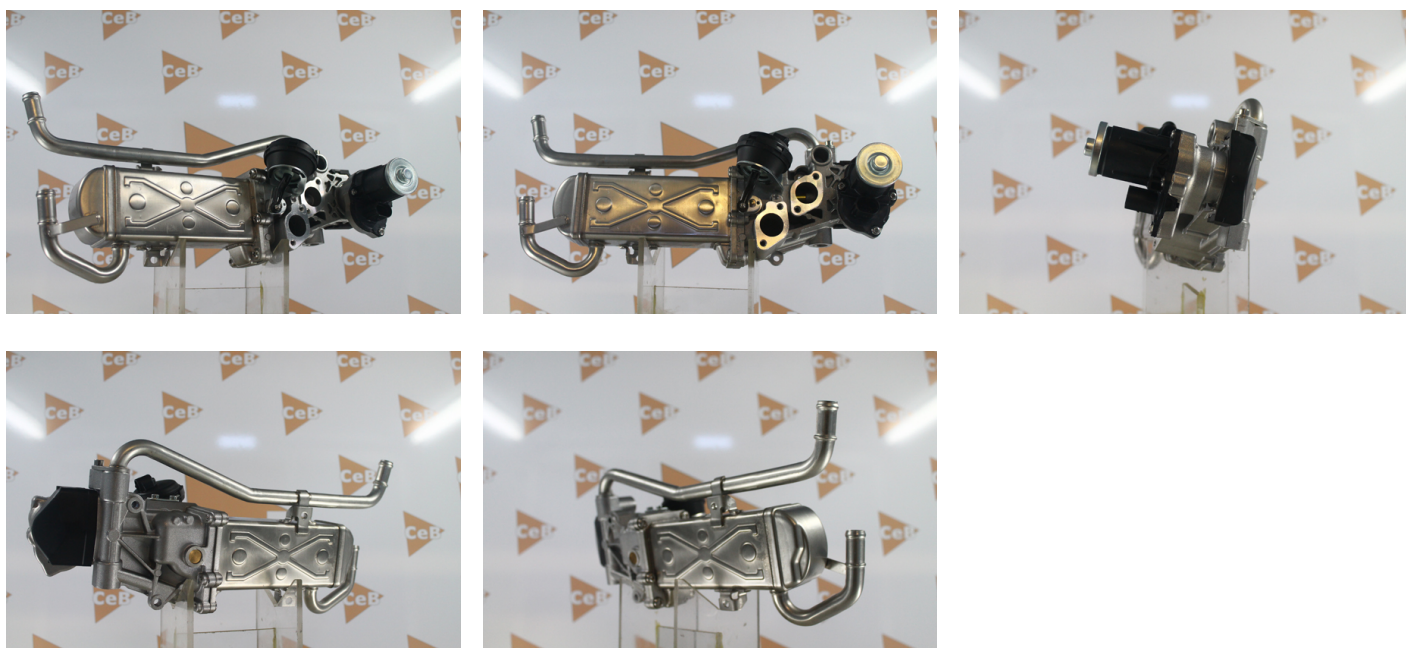

DONNEES TECHNIQUES

Fonctionnement	électrique
Type de réseau de bord	pour véhicules 12V
Commande	Valve Magnétique
Nombres de pôles	5
	Adaptation requise
	Avec radiateur de refroidissement

PHOTOS

DOCUMENTS

-  **CEB-07** Instructions de montage GR6131-GR6141-GR6142
- CEB-03** Instructions de montage vannes EGR

APPLICATIONS

SEAT

IBIZA (08-17) (6J5, 6P5) - 1.2 TDI	75 ch	05.2010 >
IBIZA (08-17) Break (6J8, 6P8) - 1.2 TDI	75 ch	04.2010 >
IBIZA (08-17) SportCoupe (6J1, 6P1) - 1.2 TDI	75 ch	05.2010 >

SKODA

FABIA (2007-) - 1.2 TDI	75 ch	05.2010 >
FABIA (2007-) Break - 1.2 TDI	75 ch	05.2010 >
ROOMSTER (5J) - 1.2 TDI	75 ch	03.2010 >
ROOMSTER Praktik (5J) - 1.2 TDI	75 ch	03.2010 >

VOLKSWAGEN

POLO (09-18) (6R_) - 1.2 TDI	75 ch	10.2009 >
------------------------------	-------	-----------