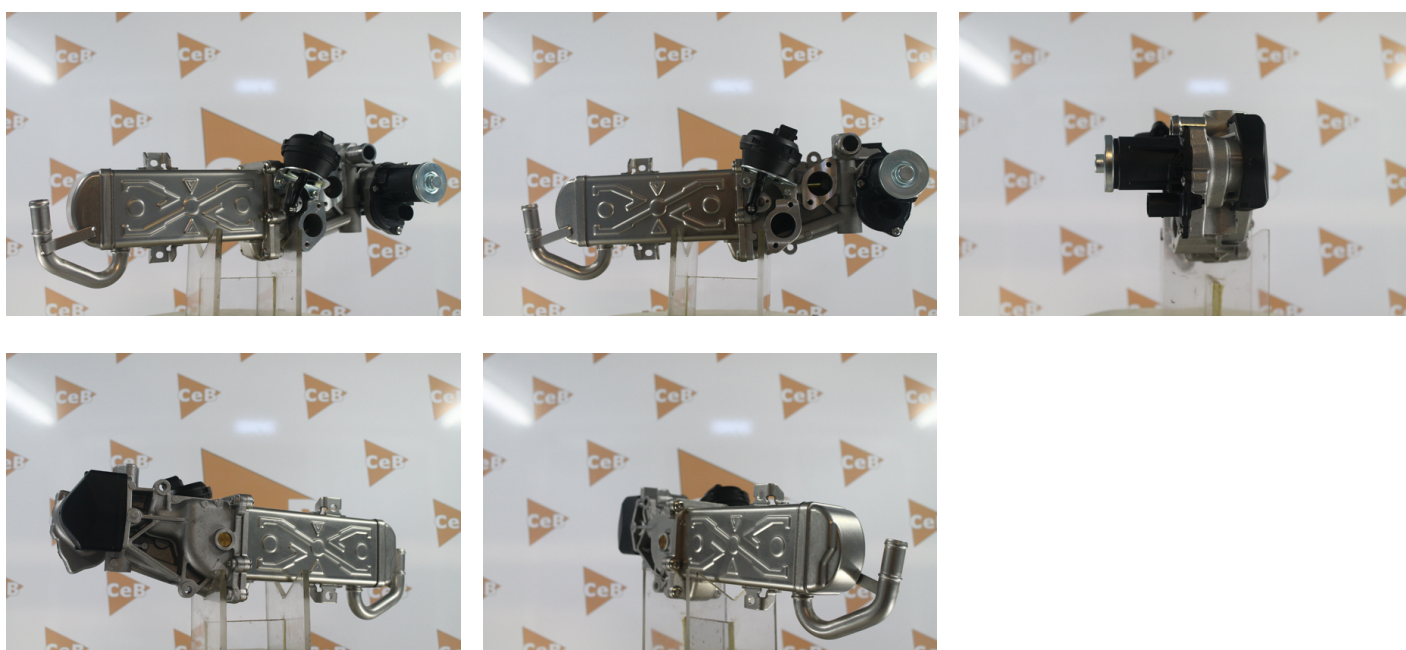

## DONNEES TECHNIQUES

Fonctionnement	électrique
Type de réseau de bord	pour véhicules 12V
Commande	Valve Magnétique
Nombres de pôles	5
	Adaptation requise
	Avec radiateur de refroidissement

## PHOTOS