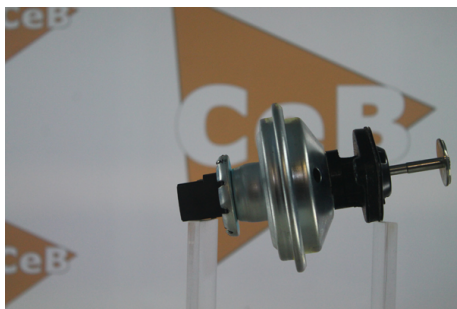

## DONNEES TECHNIQUES

Fonctionnement	<b>pneumatique</b>
Commande	<b>Valve à Membrane</b>
Nombres de pôles	<b>3</b>
	<b>Avec Capteur de position</b>

## PHOTOS