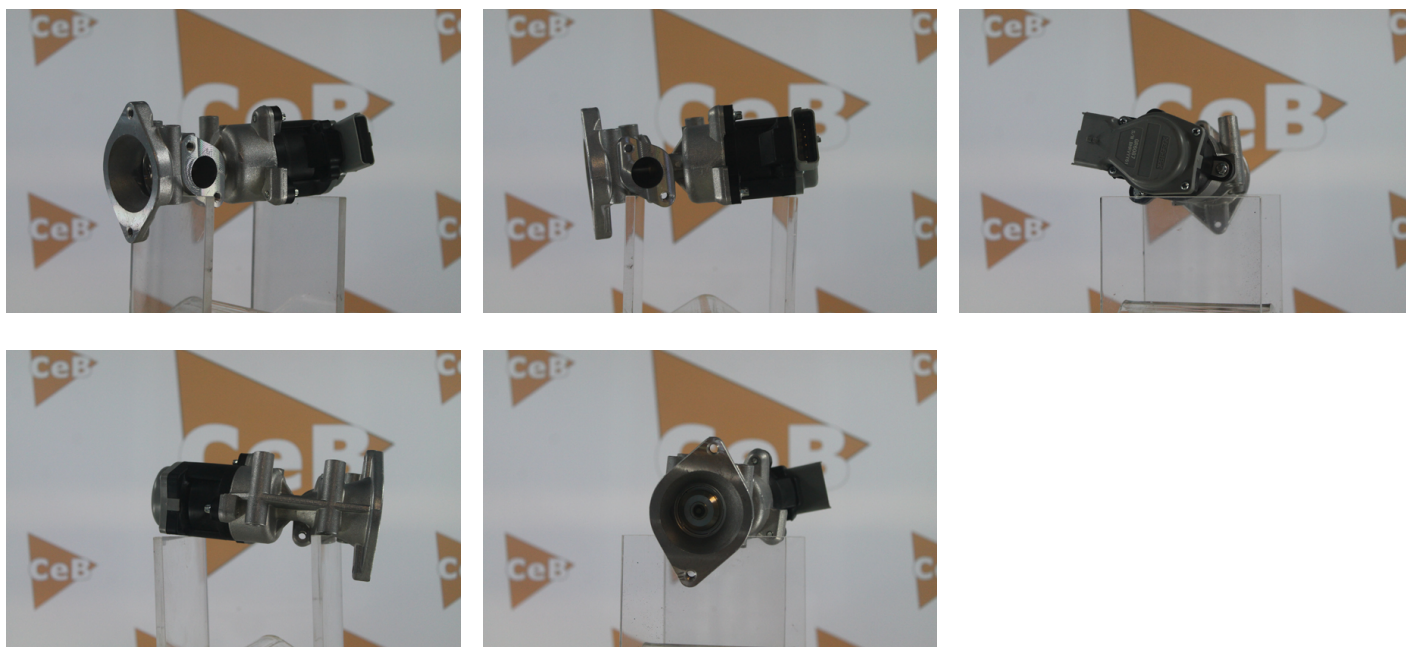

DONNEES TECHNIQUES

Fonctionnement	électrique
Type de réseau de bord	pour véhicules 12V
Commande	Valve Magnétique
Nombres de pôles	5
	Adaptation requise
	Endroit d'assemblage : Avant droite
	Norme A.P Euro 4

PHOTOS

DOCUMENTS

CEB-03 Instructions de montage vannes EGR

APPLICATIONS

LAND ROVER		
DISCOVERY (04-09) (TAA) - 2.7 TD	190 ch	12.2006 >
DISCOVERY (2009-) (LA) - 2.7 TD	190 ch	09.2009 >
RANGE ROVER SPORT (05-13) (LS) - 2.7 TDVM	190 ch	12.2006 >