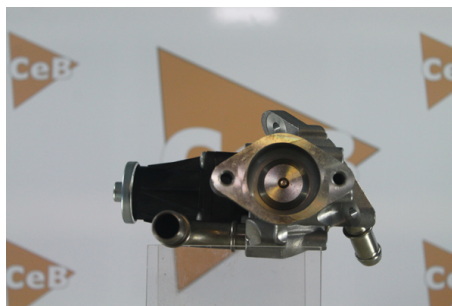

## DONNEES TECHNIQUES

Fonctionnement	électrique
Type de réseau de bord	pour véhicules 12V
Commande	Valve Magnétique
Nombres de pôles	5

## PHOTOS