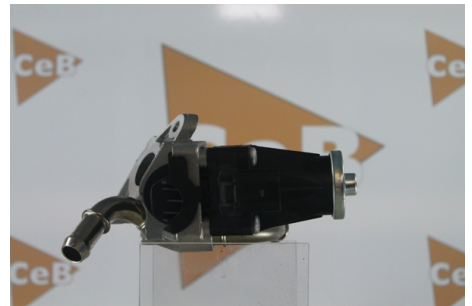

## DONNEES TECHNIQUES

Fonctionnement	électrique
Type de réseau de bord	pour véhicules 12V
Commande	Valve Magnétique
Nombres de pôles	5

## PHOTOS