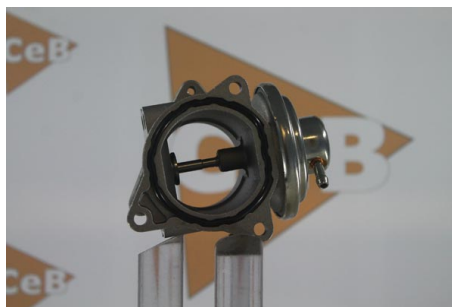

DONNEES TECHNIQUES

Fonctionnement

pneumatique

Commande

Valve à Membrane

PHOTOS

DOCUMENTS

CEB-03 Instructions de montage vannes EGR

APPLICATIONS

AUDI		
A3 (03-12) (8P1) - 1.9 TDI	105 ch	05.2003 >
A3 (03-12) (8P1) - 2.0 TDI	136 ch	05.2003 >
A3 (03-12) (8P1) - 2.0 TDI 16V	140 ch	05.2003 >
A3 (03-12) (8P1) - 2.0 TDI 16V quattro	140 ch	08.2004 >
A3 (03-12) (8P1) - 2.0 TDI quattro	136 ch	05.2003 >
A3 (04-12) Sportback (8PA) - 1.9 TDI	105 ch	09.2004 >
A3 (04-12) Sportback (8PA) - 2.0 TDI	136 ch	09.2004 >
A3 (04-12) Sportback (8PA) - 2.0 TDI 16V	140 ch	09.2004 >
A3 (04-12) Sportback (8PA) - 2.0 TDI 16V quattro	140 ch	11.2005 >