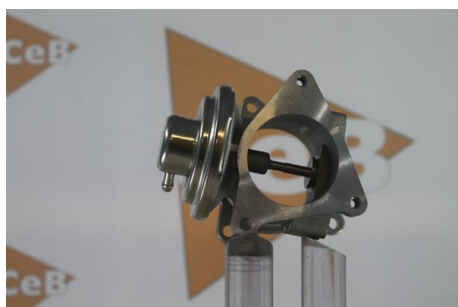

DONNEES TECHNIQUES

Fonctionnement

pneumatique

Commande

Valve à Membrane

PHOTOS

DOCUMENTS

CEB-03 Instructions de montage vannes EGR

APPLICATIONS

AUDI		
A3 (03-12) (8P1) - 1.9 TDI	105 ch	05.2003 >
A3 (03-12) (8P1) - 2.0 TDI	136 ch	05.2003 >
A3 (03-12) (8P1) - 2.0 TDI 16V	140 ch	05.2003 >
A3 (03-12) (8P1) - 2.0 TDI 16V quattro	140 ch	08.2004 >
A3 (03-12) (8P1) - 2.0 TDI quattro	136 ch	05.2003 >
A3 (04-12) Sportback (8PA) - 1.9 TDI	105 ch	09.2004 >
A3 (04-12) Sportback (8PA) - 2.0 TDI	136 ch	09.2004 >
A3 (04-12) Sportback (8PA) - 2.0 TDI 16V	140 ch	09.2004 >
A3 (04-12) Sportback (8PA) - 2.0 TDI 16V quattro	140 ch	11.2005 >