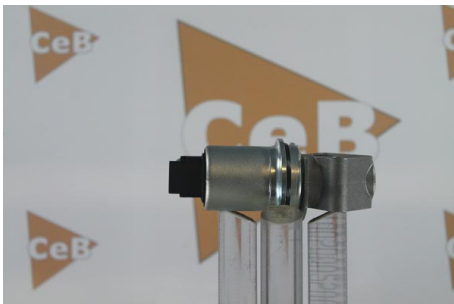

## DONNEES TECHNIQUES

Fonctionnement	électrique
Type de réseau de bord	pour véhicules 12V
Commande	Valve Magnétique
Nombres de pôles	5
	1 Connexion air

## DOCUMENTS

CEB-03 Instructions de montage vannes EGR

**APPLICATIONS**

<b>AUDI</b>		
A2 (99-05) (8Z0) - 1.4	75 ch	02.2000 > 08.2005
	75 ch	02.2000 > 08.2005
<b>SEAT</b>		
AROSA (6H) - 1.4 16V	100 ch	01.2000 > 06.2004
	100 ch	01.2000 > 06.2004
CORDOBA (96-02) 3/5 portes (6K2) - 1.4 16V	75 ch	05.2000 > 10.2002
	75 ch	05.2000 > 10.2002
	100 ch	02.2000 > 10.2002
	100 ch	02.2000 > 10.2002
CORDOBA (96-02) Vario (6K5) - 1.4 16V	75 ch	06.1999 >
	75 ch	06.1999 >
CORDOBA (02-09)(6L2) - 1.4 16V	75 ch	09.2002 >
	100 ch	10.2002 >
	100 ch	10.2002 >
IBIZA (99-02) (6K2, 6K/GP01) - 1.4 16V	75 ch	05.2000 > 02.2002
	75 ch	05.2000 > 02.2002
	100 ch	08.1999 > 02.2002
	100 ch	08.1999 > 02.2002
IBIZA (02-08) (6L1) - 1.4 16V	75 ch	02.2002 > 12.2007
	75 ch	02.2002 > 12.2007
	100 ch	02.2002 >
	100 ch	02.2002 >
INCA (6K9) - 1.4 16V	75 ch	04.2000 >
LEON (98-06) (1M1) - 1.4 16V	75 ch	11.1999 >
LEON (98-06) (1M1) - 1.6 16 V	105 ch	05.2001 >
TOLEDO (99-06) (1M2) - 1.4 16V	75 ch	03.2002 > 05.2006
TOLEDO (99-06) (1M2) - 1.6 16V	105 ch	05.2001 > 05.2006
<b>SKODA</b>		
FABIA (99-07) (6Y2) - 1.4 16V	75 ch	12.1999 >
	75 ch	12.1999 >
	75 ch	12.1999 >
	100 ch	12.1999 >
	100 ch	12.1999 >
FABIA (99-07) 3 volumes (6Y3) - 1.4 16V	75 ch	10.1999 >
	75 ch	10.1999 >
	75 ch	10.1999 >
	100 ch	12.1999 >
	100 ch	12.1999 >
FABIA (99-07) Combi (6Y5) - 1.4 16V	75 ch	05.2000 >
	75 ch	05.2000 >
	75 ch	05.2000 >
	100 ch	04.2000 >
	100 ch	04.2000 >
OCTAVIA (96-10) (1U2) - 1.4 16V	75 ch	09.2000 >
	75 ch	09.2000 >
OCTAVIA (96-10) Combi (1U5) - 1.4 16V	75 ch	08.2000 >
	75 ch	08.2000 >