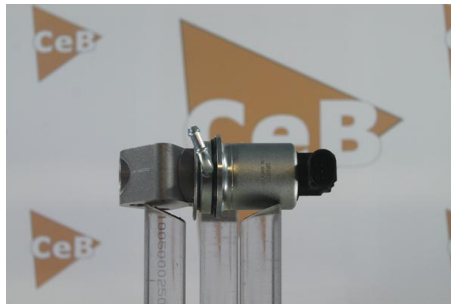

## DONNEES TECHNIQUES

Fonctionnement	électrique
Type de réseau de bord	pour véhicules 12V
Commande	Valve Magnétique
Nombres de pôles	5
	1 Connexion air

## PHOTOS

## DOCUMENTS

CEB-03 Instructions de montage vannes EGR

**APPLICATIONS**

<b>AUDI</b>		
A2 (99-05) (8Z0) - 1.4	75 ch	02.2000 > 08.2005
	75 ch	02.2000 > 08.2005
<b>SEAT</b>		
AROSA (6H) - 1.4 16V	100 ch	01.2000 > 06.2004
	100 ch	01.2000 > 06.2004
CORDOBA (96-02) 3/5 portes (6K2) - 1.4 16V	75 ch	05.2000 > 10.2002
	75 ch	05.2000 > 10.2002
	100 ch	02.2000 > 10.2002
	100 ch	02.2000 > 10.2002
CORDOBA (96-02) Vario (6K5) - 1.4 16V	75 ch	06.1999 >
	75 ch	06.1999 >
CORDOBA (02-09)(6L2) - 1.4 16V	75 ch	09.2002 >
	100 ch	10.2002 >
	100 ch	10.2002 >
IBIZA (99-02) (6K2, 6K/GP01) - 1.4 16V	75 ch	05.2000 > 02.2002
	75 ch	05.2000 > 02.2002
	100 ch	08.1999 > 02.2002
	100 ch	08.1999 > 02.2002
IBIZA (02-08) (6L1) - 1.4 16V	75 ch	02.2002 > 12.2007
	75 ch	02.2002 > 12.2007
	100 ch	02.2002 >
	100 ch	02.2002 >
INCA (6K9) - 1.4 16V	75 ch	04.2000 >
LEON (98-06) (1M1) - 1.4 16V	75 ch	11.1999 >
LEON (98-06) (1M1) - 1.6 16 V	105 ch	05.2001 >
TOLEDO (99-06) (1M2) - 1.4 16V	75 ch	03.2002 > 05.2006
TOLEDO (99-06) (1M2) - 1.6 16V	105 ch	05.2001 > 05.2006
<b>SKODA</b>		
FABIA (99-07) (6Y2) - 1.4 16V	75 ch	12.1999 >
	75 ch	12.1999 >
	75 ch	12.1999 >
	100 ch	12.1999 >
	100 ch	12.1999 >
FABIA (99-07) 3 volumes (6Y3) - 1.4 16V	75 ch	10.1999 >
	75 ch	10.1999 >
	75 ch	10.1999 >
	100 ch	12.1999 >
	100 ch	12.1999 >
FABIA (99-07) Combi (6Y5) - 1.4 16V	75 ch	05.2000 >
	75 ch	05.2000 >
	75 ch	05.2000 >
	100 ch	04.2000 >
	100 ch	04.2000 >
OCTAVIA (96-10) (1U2) - 1.4 16V	75 ch	09.2000 >
	75 ch	09.2000 >
OCTAVIA (96-10) Combi (1U5) - 1.4 16V	75 ch	08.2000 >
	75 ch	08.2000 >