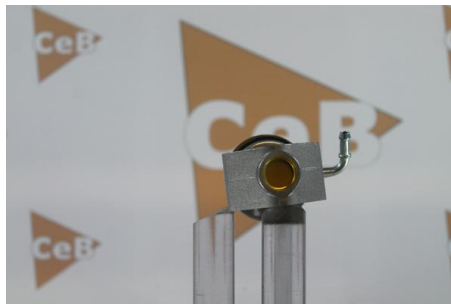

## DONNEES TECHNIQUES

Fonctionnement	électrique
Type de réseau de bord	pour véhicules 12V
Commande	Valve Magnétique
Nombres de pôles	5
	1 Connexion air

## PHOTOS

## DOCUMENTS

CEB-03 Instructions de montage vannes EGR

**APPLICATIONS**

<b>AUDI</b>		
A2 (99-05) (8Z0) - 1.4	75 ch	02.2000 > 08.2005
	75 ch	02.2000 > 08.2005
<b>SEAT</b>		
AROSA (6H) - 1.4 16V	100 ch	01.2000 > 06.2004
	100 ch	01.2000 > 06.2004
CORDOBA (96-02) 3/5 portes (6K2) - 1.4 16V	75 ch	05.2000 > 10.2002
	75 ch	05.2000 > 10.2002
	100 ch	02.2000 > 10.2002
	100 ch	02.2000 > 10.2002
CORDOBA (96-02) Vario (6K5) - 1.4 16V	75 ch	06.1999 >
	75 ch	06.1999 >
CORDOBA (02-09)(6L2) - 1.4 16V	75 ch	09.2002 >
	100 ch	10.2002 >
	100 ch	10.2002 >
IBIZA (99-02) (6K2, 6K/GP01) - 1.4 16V	75 ch	05.2000 > 02.2002
	75 ch	05.2000 > 02.2002
	100 ch	08.1999 > 02.2002
	100 ch	08.1999 > 02.2002
IBIZA (02-08) (6L1) - 1.4 16V	75 ch	02.2002 > 12.2007
	75 ch	02.2002 > 12.2007
	100 ch	02.2002 >
	100 ch	02.2002 >
INCA (6K9) - 1.4 16V	75 ch	04.2000 >
LEON (98-06) (1M1) - 1.4 16V	75 ch	11.1999 >
LEON (98-06) (1M1) - 1.6 16 V	105 ch	05.2001 >
TOLEDO (99-06) (1M2) - 1.4 16V	75 ch	03.2002 > 05.2006
TOLEDO (99-06) (1M2) - 1.6 16V	105 ch	05.2001 > 05.2006
<b>SKODA</b>		
FABIA (99-07) (6Y2) - 1.4 16V	75 ch	12.1999 >
	75 ch	12.1999 >
	75 ch	12.1999 >
	100 ch	12.1999 >
	100 ch	12.1999 >
FABIA (99-07) 3 volumes (6Y3) - 1.4 16V	75 ch	10.1999 >
	75 ch	10.1999 >
	75 ch	10.1999 >
	100 ch	12.1999 >
	100 ch	12.1999 >
FABIA (99-07) Combi (6Y5) - 1.4 16V	75 ch	05.2000 >
	75 ch	05.2000 >
	75 ch	05.2000 >
	100 ch	04.2000 >
	100 ch	04.2000 >
OCTAVIA (96-10) (1U2) - 1.4 16V	75 ch	09.2000 >
	75 ch	09.2000 >
OCTAVIA (96-10) Combi (1U5) - 1.4 16V	75 ch	08.2000 >
	75 ch	08.2000 >