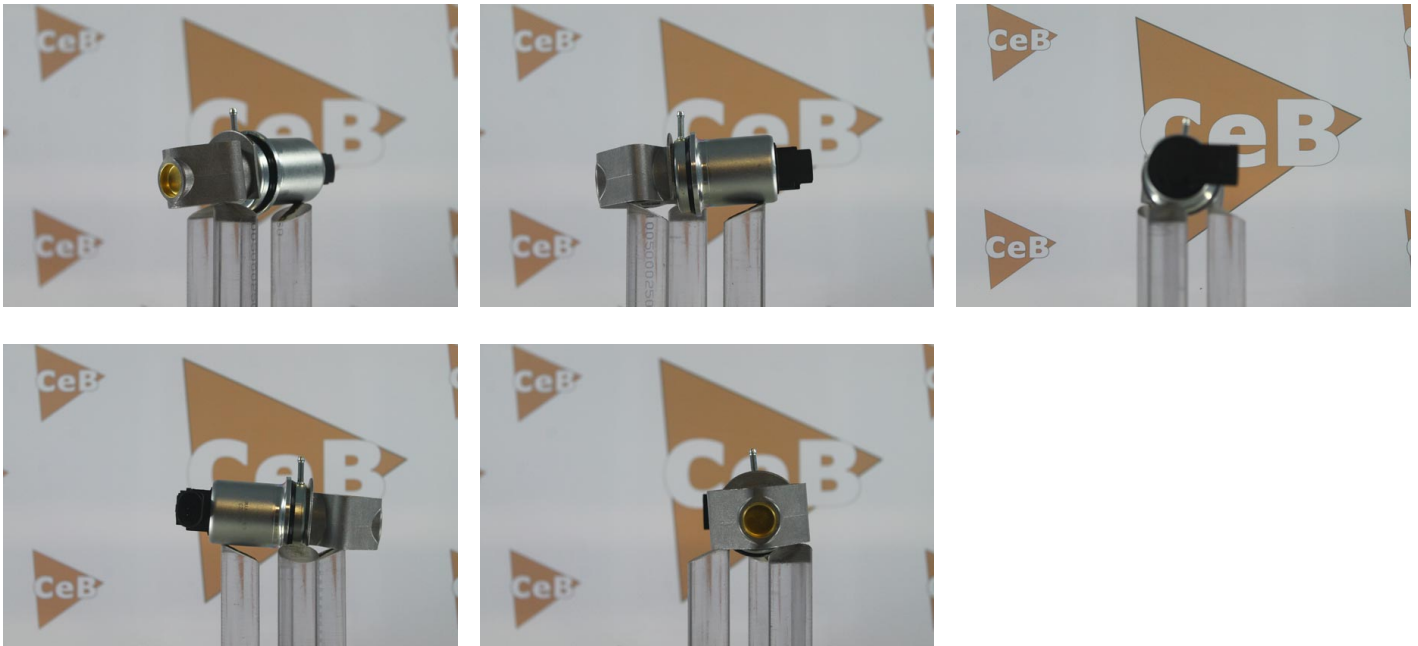

DONNEES TECHNIQUES

| | |
|------------------------|--------------------|
| Fonctionnement | électrique |
| Type de réseau de bord | pour véhicules 12V |
| Commande | Valve Magnétique |
| Nombres de pôles | 5 |

PHOTOS

DOCUMENTS

CEB-03 Instructions de montage vanes EGR

APPLICATIONS

| SEAT | | |
|-------------------------------------|-------|-------------------|
| CORDOBA (02-09)(6L2) - 1.2 | 64 ch | 10.2002 > |
| | 64 ch | 10.2002 > |
| CORDOBA (02-09)(6L2) - 1.2 12V | 70 ch | 05.2006 > |
| IBIZA (02-08) (6L1) - 1.2 | 64 ch | 02.2002 > 06.2006 |
| | 64 ch | 02.2002 > 06.2006 |
| IBIZA (02-08) (6L1) - 1.2 12V | 70 ch | 05.2006 > |
| SKODA | | |
| FABIA (99-07) (6Y2) - 1.2 | 64 ch | 01.2003 > |
| | 64 ch | 01.2003 > |
| FABIA (99-07) 3 volumes (6Y3) - 1.2 | 64 ch | 01.2003 > |
| | 64 ch | 01.2003 > |
| FABIA (99-07) Combi (6Y5) - 1.2 | 64 ch | 01.2003 > |
| | 64 ch | 01.2003 > |
| FABIA (99-07) Praktik - 1.2 | 64 ch | 01.2003 > |
| | 64 ch | 01.2003 > |
| VOLKSWAGEN | | |
| POLO (02-09) (9N_) - 1.2 12V | 64 ch | 10.2001 > 07.2007 |
| | 64 ch | 10.2001 > 07.2007 |
| | 64 ch | 10.2001 > 07.2007 |
| | 69 ch | 05.2007 > |
| POLO (09-18) (6R_) - 1.2 | 60 ch | 06.2009 > |
| | 70 ch | 06.2009 > |