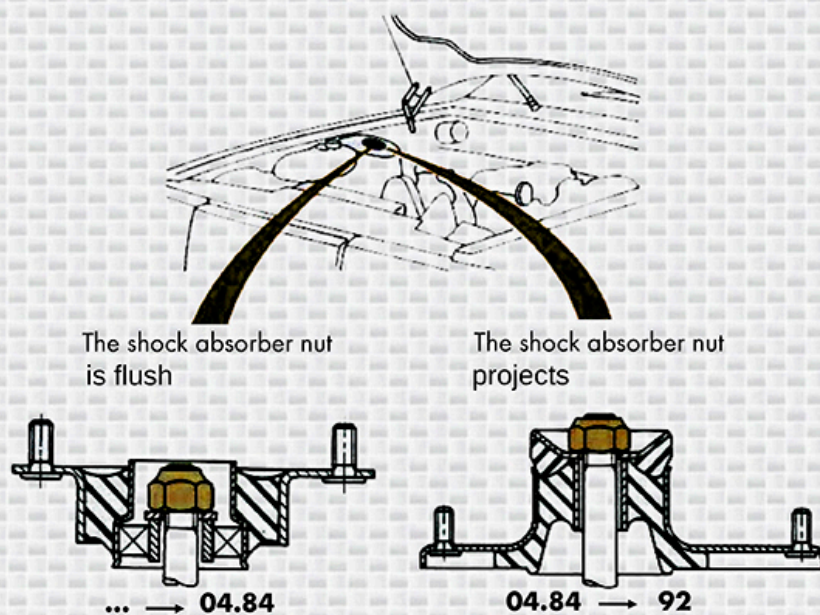

FITTING INFORMATION

Volvo 740 / 760

FI029EU

	Except Turbo	Turbo
REFLEX®	E3406	E3407
ORIGINAL®	328 mm.	MG251

TIGHTENING TORQUE		
4 daN.m	Upper mounting block	4.8 daN.m
15 daN.m	Top stem nut	7 daN.m