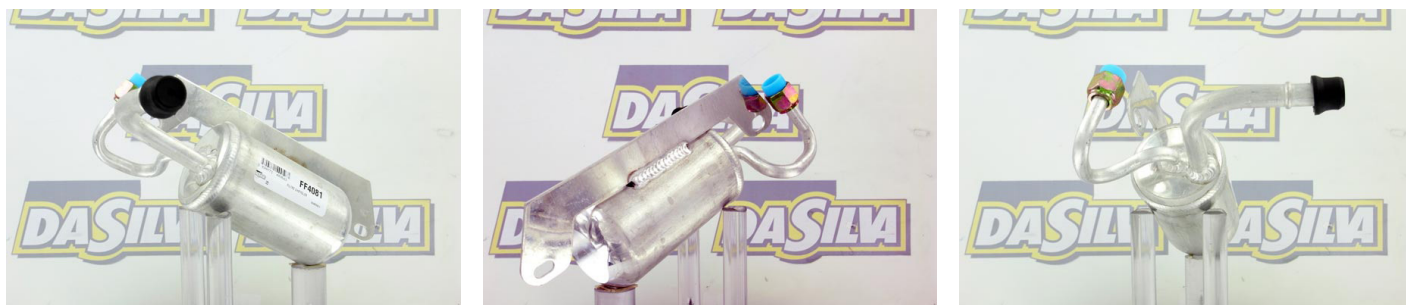

PHOTOS

DOCUMENTS

- | | |
|--------|--|
| BT-107 | Rinçage du circuit |
| BT-108 | Conversion R12 - R134a (RETROFIT) |
| BT-109 | Fonctionnement du circuit de climatisation |
| BT-113 | Réfrigérants avec traceur UV intégré |
| BT-918 | Catalogue Accessoires de climatisation |