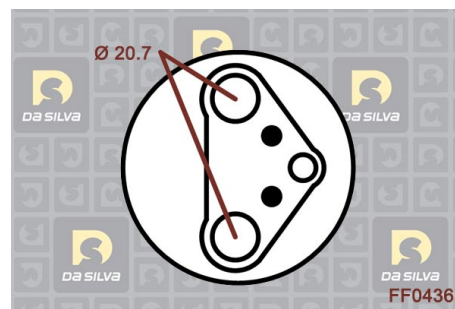

DONNEES TECHNIQUES

Ø admission [mm]	20.7
Ø sortie [mm]	20.7

PHOTOS

DOCUMENTS

BT-107	Rinçage du circuit
BT-108	Conversion R12 - R134a (RETROFIT)
BT-109	Fonctionnement du circuit de climatisation
BT-113	Réfrigérants avec traceur UV intégré
BT-918	Catalogue Accessoires de climatisation

APPLICATIONS

RENAULT		
CLIO (98-10) (BB_, CB_) - 3.0 V6 Sport (CB1A)	226 ch	06.2001 > 12.2002
CLIO (98-10) (BB_, CB_) - 3.0 V6 Sport (CB1H, CB2S)	254 ch	12.2002 > 04.2005
ESPACE (2002-) (JK0/1_) - 1.9 dCi (JK0U, JK0G)	120 ch	04.2003 > 10.2004
ESPACE (2002-) (JK0/1_) - 2.0	133 ch	11.2002 > 02.2005
ESPACE (2002-) (JK0/1_) - 2.0 (JK0KA6)	136 ch	11.2002 >
ESPACE (2002-) (JK0/1_) - 2.0 Turbo (JK0BA6, JK0BC6, JK0BAB, JK0BCB)	163 ch	11.2002 > 10.2004
ESPACE (2002-) (JK0/1_) - 2.2 dCi (JK0HA6, JK0HC6, JK0HAB, JK0HCB)	150 ch	11.2002 > 10.2004
ESPACE (2002-) (JK0/1_) - 3.0 dCi (JK0JAB, JK0JCB)	177 ch	11.2002 > 10.2004
ESPACE (2002-) (JK0/1_) - 3.5 V6 (JK0FAB, JK0FCB)	241 ch	11.2002 > 10.2004
LAGUNA (01-07) (BG0/1_) - 1.6 16V	112 ch	02.2005 > 08.2007
LAGUNA (01-07) (BG0/1_) - 1.6 16V (BG0A, BG0L)	107 ch	03.2001 > 05.2005
LAGUNA (01-07) (BG0/1_) - 1.6 LPG	107 ch	03.2001 > 10.2004
LAGUNA (01-07) (BG0/1_) - 1.8 16V (BG06, BG0J, BG0M)	116 ch	03.2001 > 05.2005
LAGUNA (01-07) (BG0/1_) - 1.8 16V (BG0B, BG0M)	120 ch	03.2001 > 05.2005
LAGUNA (01-07) (BG0/1_) - 1.8 16V (BG0C, BG0V)	121 ch	03.2001 > 05.2005
LAGUNA (01-07) (BG0/1_) - 1.9 dCi	92 ch	03.2004 > 05.2005
	107 ch	03.2001 > 10.2003
	110 ch	01.2005 > 08.2007
	130 ch	05.2005 > 08.2007
LAGUNA (01-07) (BG0/1_) - 1.9 dCi (BG0E)	105 ch	06.2001 > 05.2005
LAGUNA (01-07) (BG0/1_) - 1.9 dCi (BG0G)	120 ch	03.2001 > 12.2004