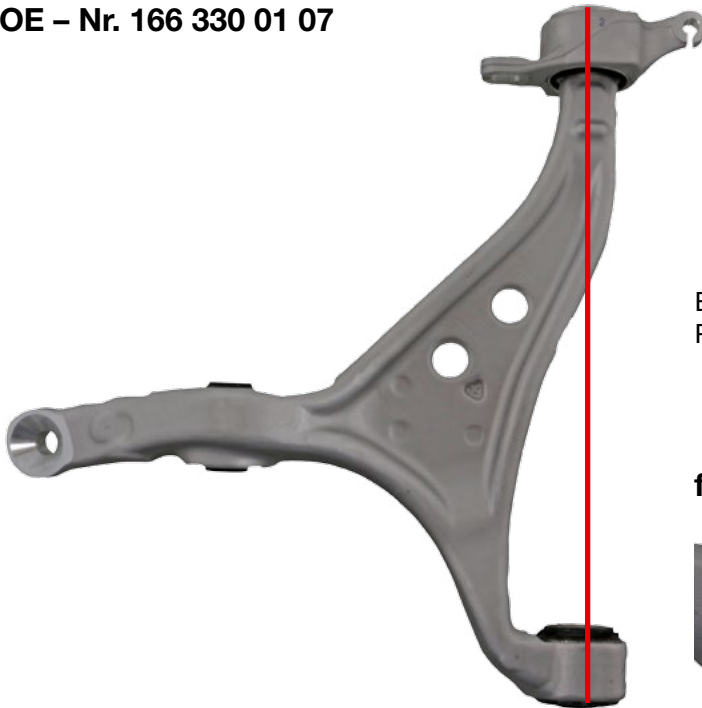

OE – Nr. 166 330 01 07

Einpressrichtung
Press in direction

febi No. 47994

V-Nr.: 300628 Technische Änderungen vorbehalten / Technical subject to modification