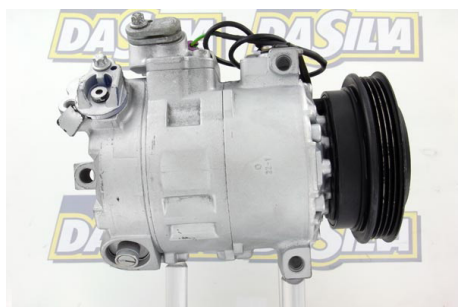

DONNEES TECHNIQUES

Type de réseau de bord	pour véhicules 12V
Type de poulie	PVR4
Poulie Ø [mm]	126
Pour fabricant	Denso
ID du compresseur	7SBU16C
Huile pour compresseur	PAG 46
Remplissage huile [ml]	180
Type de valve	Mécanique
Entraînement	avec embrayage électro-magnétique

PHOTOS

DOCUMENTS

BT-106	Instructions de montage du compresseur
BT-107	Rinçage du circuit
BT-108	Conversion R12 - R134a (RETROFIT)
BT-109	Fonctionnement du circuit de climatisation
BT-113	Réfrigérants avec traceur UV intégré
BT-133	Refus des carcasses compresseurs
BT-918	Catalogue Accessoires de climatisation