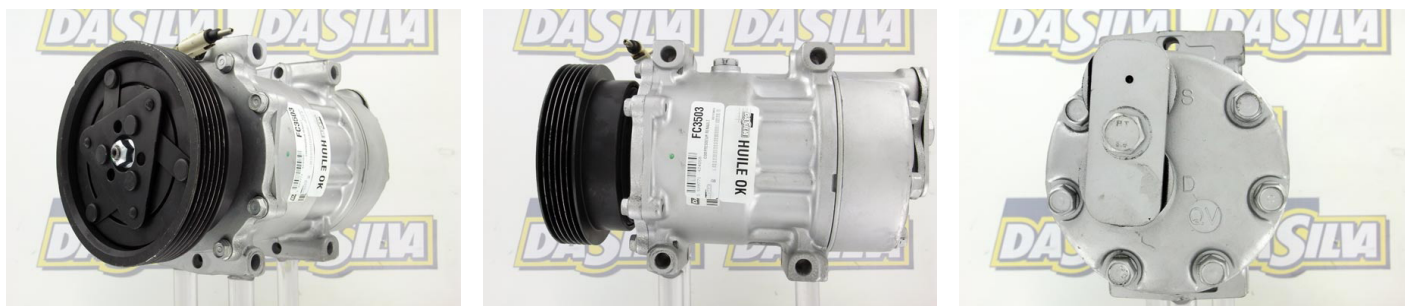

DONNEES TECHNIQUES

Type de réseau de bord	pour véhicules 12V
Type de poulie	PVR6
Poulie Ø [mm]	125
Pour fabricant	Sanden
ID du compresseur	SD7H15
Huile pour compresseur	PAG 100
Remplissage huile [ml]	140
Entraînement	avec embrayage électro-magnétique

PHOTOS

DOCUMENTS

BT-106	Instructions de montage du compresseur
BT-107	Rinçage du circuit
BT-108	Conversion R12 - R134a (RETROFIT)
BT-109	Fonctionnement du circuit de climatisation
BT-113	Réfrigérants avec traceur UV intégré

APPLICATIONS

RENAULT

LAGUNA (94-01) (B56_, 556_) - 1.6 16V (B568, B561)	107 ch	11.1997 > 03.2001
LAGUNA (95-01) Nevada (K56_) - 1.6 16V (K568)	107 ch	11.1997 > 03.2001

⚠ Avant montage, comparez la pièce reçue à celle d'origine afin de vérifier que la bonne pièce a été choisie et peut être montée sur le véhicule. Le non-respect de cette consigne ou des instructions de montage annule la garantie.