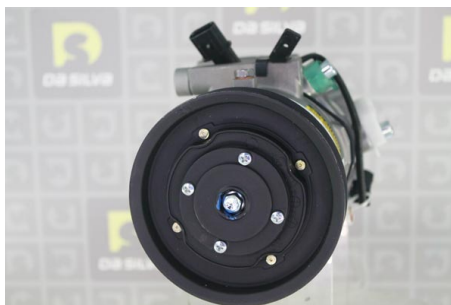

DONNEES TECHNIQUES

Type de réseau de bord	pour véhicules 12V
Type de poulie	PVR5
Poulie Ø [mm]	122
Pour fabricant	Doowon
ID du compresseur	DVE12
Huile pour compresseur	PAG 46
Remplissage huile [ml]	150
Type de valve	Asservie (régulation)

PHOTOS

DOCUMENTS

BT-106	Instructions de montage du compresseur
BT-107	Rinçage du circuit
BT-108	Conversion R12 - R134a (RETROFIT)
BT-109	Fonctionnement du circuit de climatisation
BT-113	Réfrigérants avec traceur UV intégré
BT-133	Refus des carcasses compresseurs
BT-918	Catalogue Accessoires de climatisation