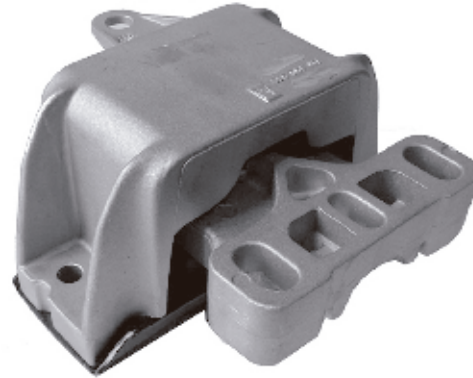

NEW BEETLE (9C1,1C1-1Y7) 1.6 - 1.8T - 1.9TDi - 2.0 - 2.5 99▶

FARE INFORMA

Soportes Motor Grupo VAG 1997 ▶

4892

ADAPT 1J0199555AJ

AUDI

A3 (8L1) 1.6 - 1.8T - 1.9TDi 96▶03

SEAT

LEON (1M1) 1.6 - 1.8T - 1.9TDi 99▶06

TOLEDO II (1M2) 1.6 - 1.8T - 1.9TDi 99▶04

SKODA

OCTAVIA I (1U2-1U5) 1.4 16v - 1.6 - 1.8T - 1.9TDi - 2.0 97▶07

VW

BORA (1J2-1J6) 1.4 - 1.6 - 1.8T - 1.9TDi - 2.0 98▶05

GOLF IV (1J1-1J5) 1.4 - 1.6 - 1.8T - 1.9TDi - 2.0 97▶05

NEW BEETLE (9C1,1C1) 1.6 - 1.8T - 2.0 99▶

4895

ADAPT 1J0199555BD

VW

BORA (1J2-1J6) 1.4 16v 97▶05

GOLF IV (1J1-1J5) 1.4 16v 97▶05

NEW BEETLE (9C1,1C1-1Y7) 1.4 01▶10

16147