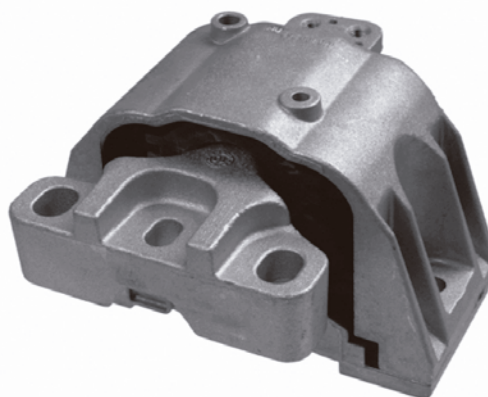

GOLF IV (1J1-1J5) 1.6 97▶05

NEW BEETLE (9C1,1C1-1Y7) 1.6 99▶

11859

ADAPT 1J0199262BK

SEAT

LEON (1M1) 1.4 16v - 1.6 16v 99▶06

TOLEDO II (1M2) 1.4 16v - 1.6 16v 99▶06

SKODA

OCTAVIA I (1U2-1U5) 1.4 16v 97▶07

VW

BORA (1J2-1J6) 1.4 16v - 1.6 16v - 1.6FSi 98▶05

GOLF IV (1J1-1J5) 1.4 16v - 1.6 16v - 1.6FSi 97▶05

NEW BEETLE (9C1,1C1-1Y7) 1.4 01▶10

11860

ADAPT 1J0199262CD - 1J0199262BH

SEAT

TOLEDO II (1M2) 2.3 V5 98▶03

VW

BORA (1J2-1J6) 2.3 V5 98▶05

GOLF IV (1J1-1J5) 2.3 V5 97▶05

FARE INFORMA

Soportes Motor Grupo VAG 1997 ▶

16150

ADAPT 1J0199262BF - 1J0199262AP

AUDI

A3 (8L1) 1.8T - 1.9TDi 98▶03

SEAT

LEON (1M1) 1.8T - 1.9TDi 99▶06

TOLEDO II (1M2) 1.8T - 1.9TDi 00▶06

SKODA

OCTAVIA I (1U2-1U5) 1.8T - 1.9TDi - 2.0 97▶10