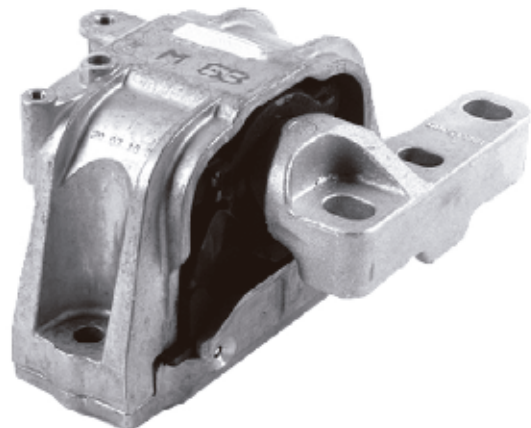

GOLF V-VI-PLUS 1.8TSi - 2.0GTi-FSi 04▶

JETTA III (1K2) 2.0FSi-TFSi 05▶10

PASSAT (3C2-357-365) 1.8TSi - 2.0FSi 05▶10

SCIROCCO (137,138) 2.0 - 2.0TSi 09▶

TOURAN (1T1-1T2) 2.0FSi 03▶09

FARE INFORMA

VAG GROUP ENGINE MOUNTINGS 2003 ▶