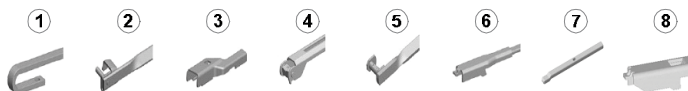

Balais (suite)

ADAPTATEURS :

TYPE DE BRAS: "MB"
TYPE ARM: "MB"

TYPE DE BRAS: "RN"
TYPE ARM: "RN"

BRAS

Différents types : CROCHET, BAÏONNETTE, GOUPILLE, P&H ...