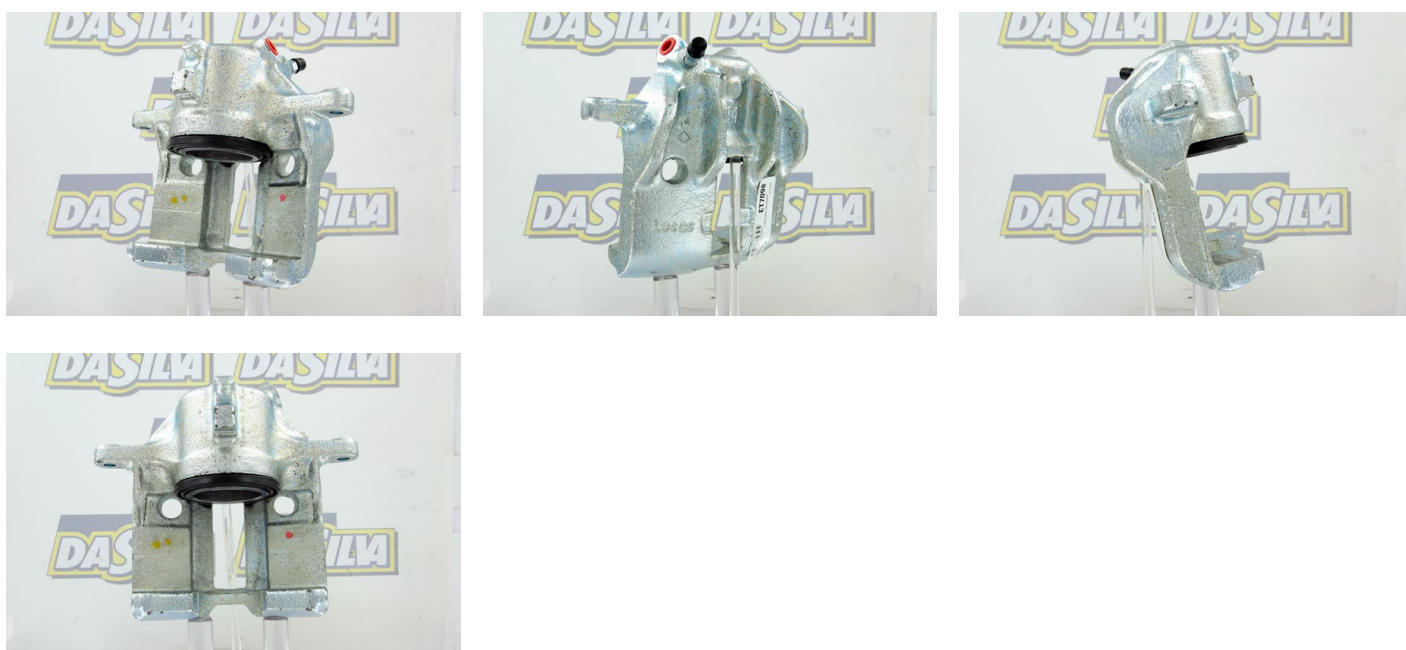

DONNEES TECHNIQUES

Restriction du fabricant	LUCAS
Position (L/T)	devant le disque de frein (Leading)
	Etrier flottant
	Etrier de frein (1 piston)
Épaisseur du disque de frein [mm]	20.4
Diamètre de piston [mm]	54

PHOTOS

DOCUMENTS

- BT-122   **Fonctionnement des étriers de frein**
- BT-123   **Montage des étriers de frein**
- BT-134   **Refus des carcasses étriers**