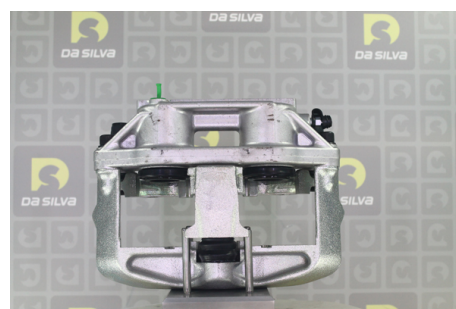

## DONNEES TECHNIQUES

Restriction du fabricant	<b>LUCAS</b>
	<b>Etrier de frein (2 pistons)</b>
Épaisseur du disque de frein [mm]	<b>30</b>
Diamètre de piston [mm]	<b>43</b>

## PHOTOS