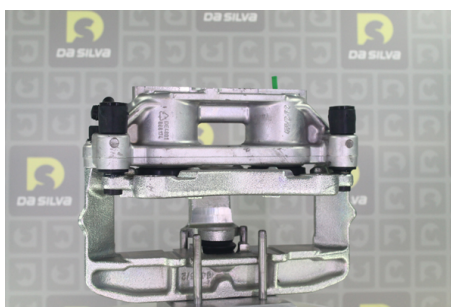

## DONNEES TECHNIQUES

Restriction du fabricant	<b>LUCAS</b>
	<b>Etrier de frein (2 pistons)</b>
Épaisseur du disque de frein [mm]	<b>30</b>
Diamètre de piston [mm]	<b>43</b>

## PHOTOS