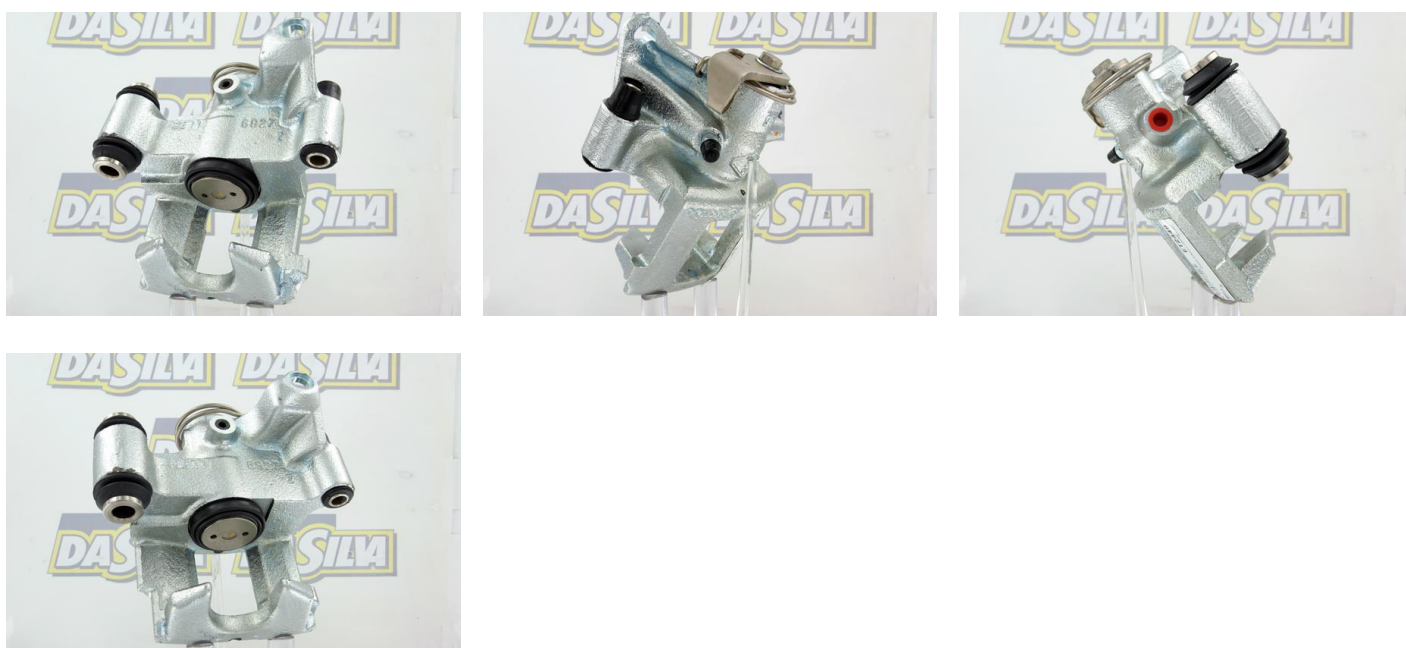

DONNEES TECHNIQUES

Restriction du fabricant	BREMBO
	Etrier flottant
	Etrier de frein (1 piston)
Épaisseur du disque de frein [mm]	11
Diamètre de piston [mm]	36
	Entraxe 130mm

PHOTOS

DOCUMENTS

- BT-122 **Fonctionnement des étriers de frein**
- BT-123 **Montage des étriers de frein**
- BT-134 **Refus des carcasses étriers**