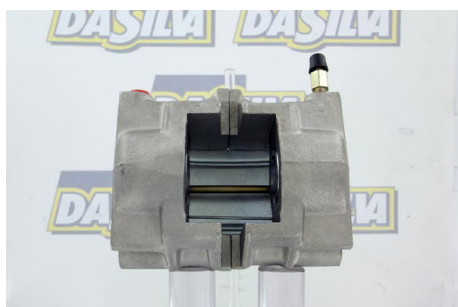

## DONNEES TECHNIQUES

Restriction du fabricant	<b>CITROEN</b>
Position (L/T)	<b>devant le disque de frein (Leading)</b>
Épaisseur du disque de frein [mm]	<b>7</b>
Diamètre de piston [mm]	<b>30</b>

## PHOTOS