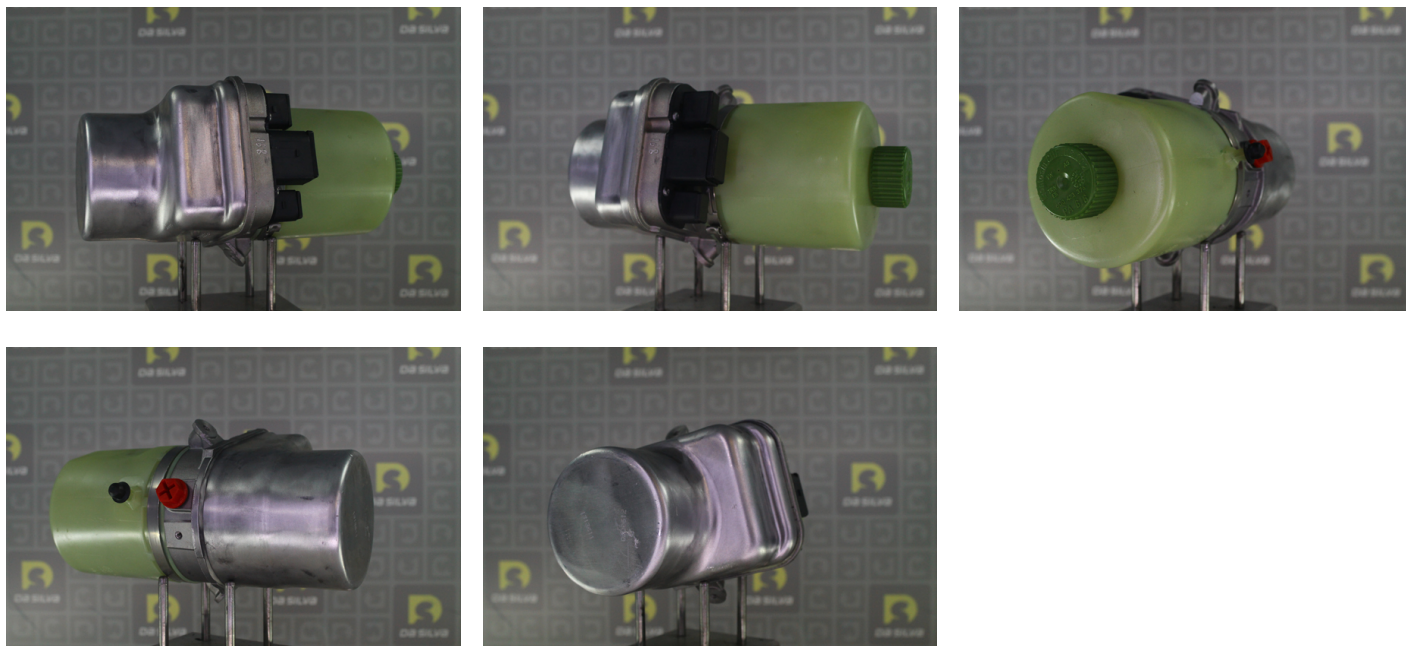

DONNEES TECHNIQUES

Fonctionnement	électrique-hydraulique
Pour fabricant	TRW
Sens de rotation	Horaire [CW]

PHOTOS

DOCUMENTS

	BT-141	Montage des pompes EPS
	BT-110	Montage des crémaillères et pompes d'assistance
	BT-132	Refus des carcasses crémaillères et pompes
	BT-171	Précautions de montage pompes
	BT-174	Rinçage du circuit Hydraulique

APPLICATIONS

SEAT		
CORDOBA (02-09)(6L2) - 1.2	64 ch	10.2002 >
CORDOBA (02-09)(6L2) - 1.4 16V	75 ch	09.2002 >
	100 ch	10.2002 >
CORDOBA (02-09)(6L2) - 1.4 TDI	75 ch	10.2002 >
CORDOBA (02-09)(6L2) - 1.6	101 ch	04.2003 >
CORDOBA (02-09)(6L2) - 1.9 SDI	64 ch	09.2002 >
CORDOBA (02-09)(6L2) - 1.9 TDI	100 ch	09.2002 >
	131 ch	10.2002 >
CORDOBA (02-09)(6L2) - 2.0	115 ch	09.2002 >
IBIZA (02-08) (6L1) - 1.2	64 ch	02.2002 > 06.2006
IBIZA (02-08) (6L1) - 1.2 12V	70 ch	05.2006 >
IBIZA (02-08) (6L1) - 1.4 16V	75 ch	02.2002 > 12.2007
	86 ch	05.2006 >
	100 ch	02.2002 >
IBIZA (02-08) (6L1) - 1.4 TDI	75 ch	05.2002 > 12.2005
IBIZA (02-08) (6L1) - 1.6	101 ch	02.2003 >
IBIZA (02-08) (6L1) - 1.6 16V	105 ch	11.2006 >
IBIZA (02-08) (6L1) - 1.8 T Cupra R	180 ch	01.2004 > 02.2008
IBIZA (02-08) (6L1) - 1.8 T FR	150 ch	12.2003 > 05.2008
IBIZA (02-08) (6L1) - 1.9 SDI	64 ch	02.2002 > 12.2005
IBIZA (02-08) (6L1) - 1.9 TDI	100 ch	02.2002 >
	131 ch	02.2002 >
IBIZA (02-08) (6L1) - 1.9 TDI Cupra R	160 ch	03.2004 > 02.2008
IBIZA (08-17) (6J5, 6P5) - 1.2	70 ch	03.2008 >
IBIZA (08-17) (6J5, 6P5) - 1.4	85 ch	03.2008 >
IBIZA (08-17) (6J5, 6P5) - 1.4 TDI	80 ch	07.2008 >
IBIZA (08-17) (6J5, 6P5) - 1.6	105 ch	05.2008 >
IBIZA (08-17) (6J5, 6P5) - 1.9 TDI	90 ch	07.2008 >
	105 ch	03.2008 >
IBIZA (08-17) SportCoupe (6J1, 6P1) - 1.2	70 ch	07.2008 >
IBIZA (08-17) SportCoupe (6J1, 6P1) - 1.4	85 ch	07.2008 >
IBIZA (08-17) SportCoupe (6J1, 6P1) - 1.4 TDI	80 ch	07.2008 >
IBIZA (08-17) SportCoupe (6J1, 6P1) - 1.6	105 ch	07.2008 >
IBIZA (08-17) SportCoupe (6J1, 6P1) - 1.9 TDI	90 ch	07.2008 >
	105 ch	07.2008 >