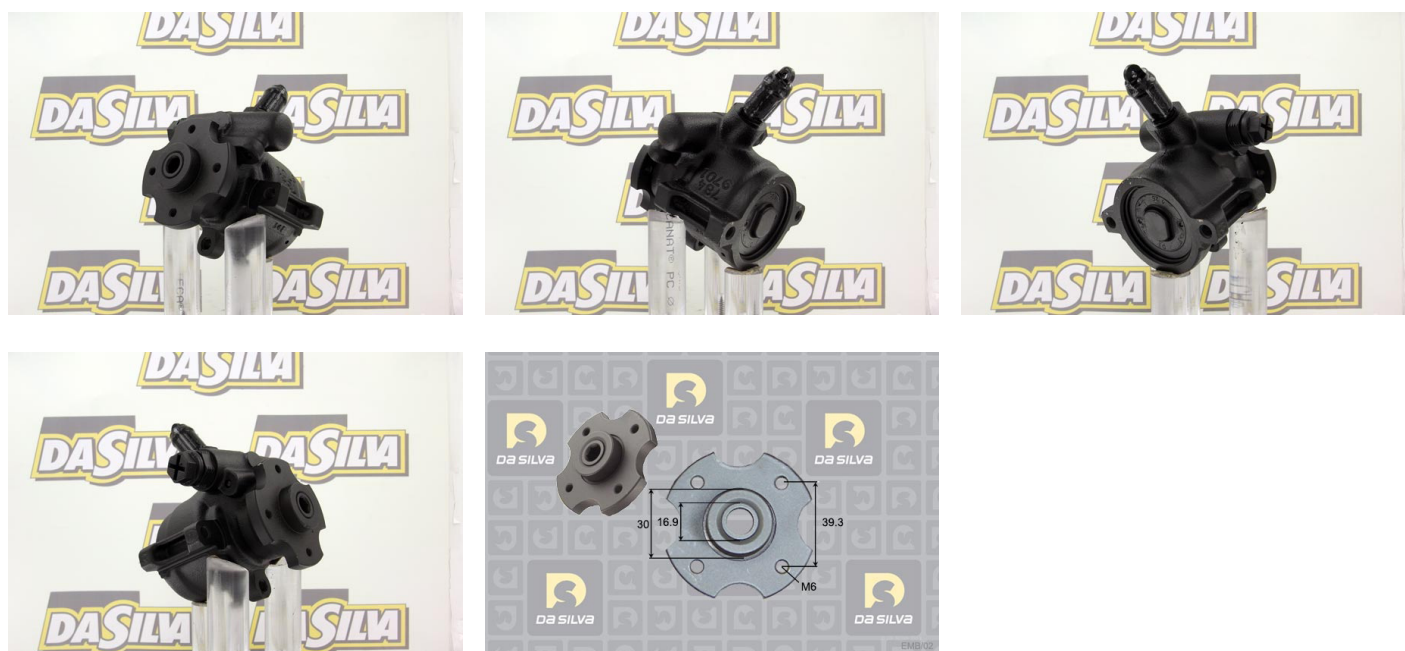

DONNEES TECHNIQUES

Fonctionnement	hydraulique
Pour fabricant	SAGINAW
Type de poulie	SANS
Poulies	sans poulie
Fixation de la poulie	Sur embase
Poulie Ø [mm]	132
Hauteur de poulie [mm]	96
Raccord d'entrée	Ø16mm
Raccord de sortie	F16x150
Prof. raccord de sortie [mm]	10
Sens de rotation	Horaire [CW]
Nombre de point de fixation arrière	1
Accessoires	Avec pipe d'entrée droite
Embase	EMB02
	Montage pour poulie PVR6 Ø132mm (non fourni)

PHOTOS

DOCUMENTS

- BT-110 Montage des crémaillères et pompes d'assistance
- BT-132 Refus des carcasses crémaillères et pompes
- BT-171 Précautions de montage pompes
- BT-174 Rinçage du circuit Hydraulique