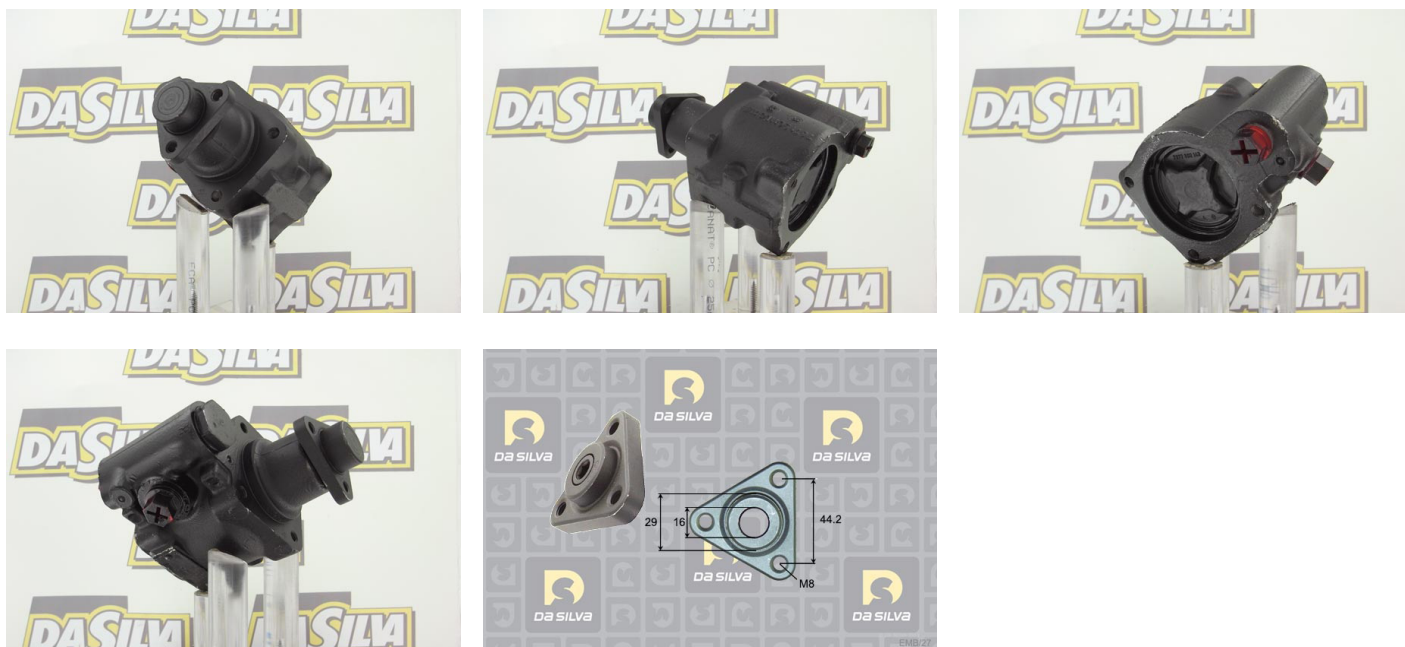

DONNEES TECHNIQUES

Fonctionnement	hydraulique
Pour fabricant	ZF
Fixation de la poulie	Sur embase
Hauteur de poulie [mm]	129
Raccord d'entrée	F18x150
Raccord de sortie	F16x150
Sens de rotation	Horaire [CW]
Embase	EMB27

PHOTOS

DOCUMENTS

- BT-110** Montage des crémaillères et pompes d'assistance
- BT-132** Refus des carcasses crémaillères et pompes
- BT-171** Précautions de montage pompes
- BT-174** Rinçage du circuit Hydraulique