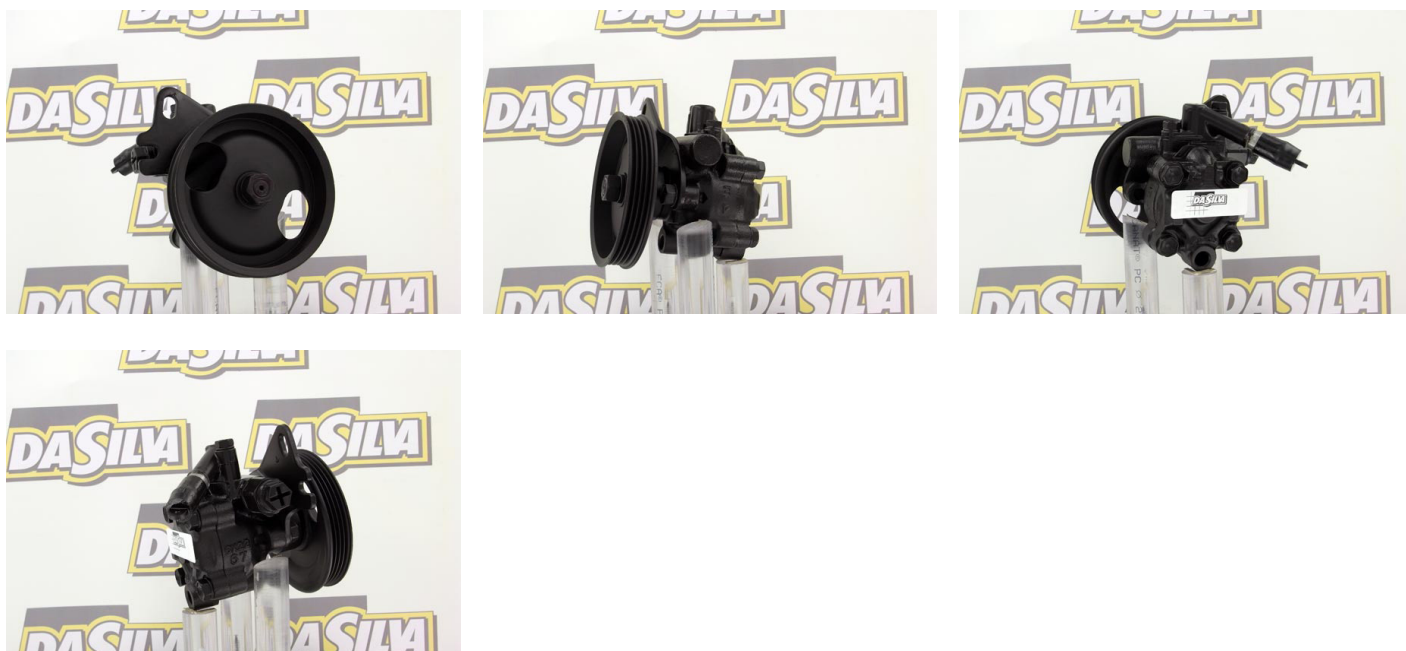

DONNEES TECHNIQUES

Fonctionnement	hydraulique
Pour fabricant	KAYABA
Type de poulie	SANS
Poulies	sans poulie
Fixation de la poulie	Vissée
Poulie Ø [mm]	114
Hauteur de poulie [mm]	110
Raccord d'entrée	Ø14mm Bride
Raccord de sortie	F16x150
Position de la pipe d'entrée [h]	4
Sens de rotation	Horaire [CW]
Accessoires	Sans pipe d'entrée Montage pour poulie PVR4 Ø114mm (non fourni)

PHOTOS

DOCUMENTS

BT-110	Montage des crémaillères et pompes d'assistance
BT-132	Refus des carcasses crémaillères et pompes
BT-171	Précautions de montage pompes
BT-174	Rinçage du circuit Hydraulique

APPLICATIONS