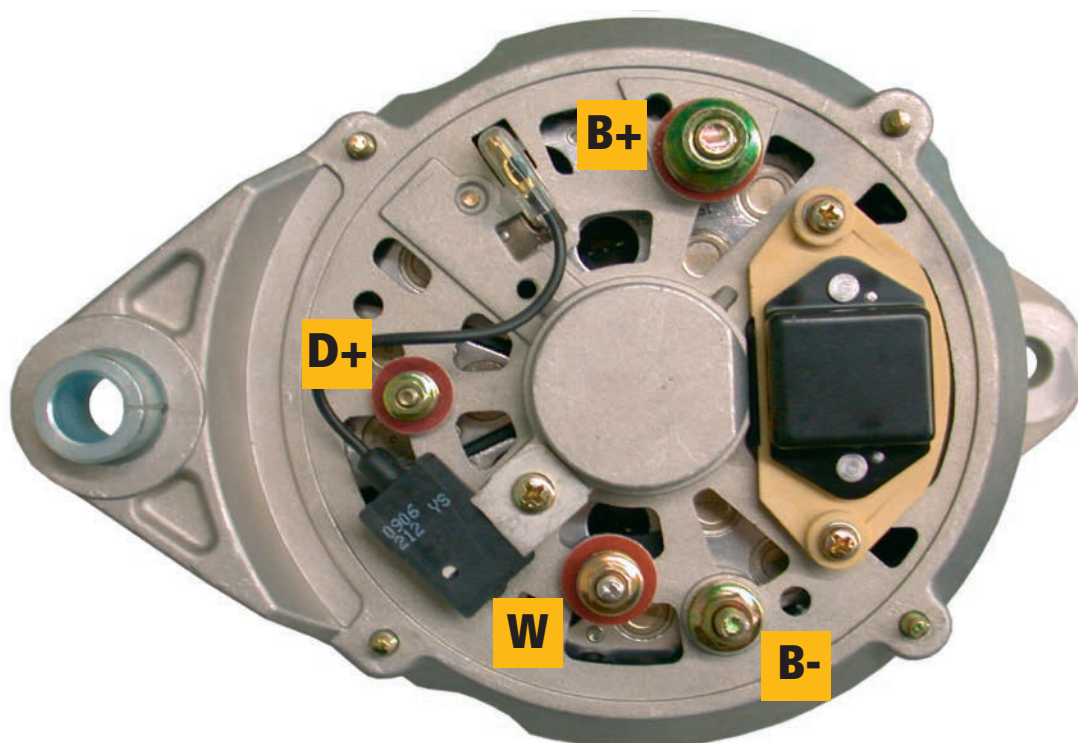

Assembly Instruction

⚠ Read before installation!

DT No. 2.21035

repl. Bosch No. 0 120 468 144

repl. DB No. 8156817

EN Alternator, 24V 80A

DE Generator, 24V 80A

FR Alternateur, 24V 80A

ES Generador, 24V 80A

RU Генератор, 24V 80A

EN Reference numbers and names, with the exception of DT®, are only intended for comparison purposes and may not be shown in invoices to vehicle owners.

DE Referenznummern und -namen, ausgenommen DT®, dienen nur zu Vergleichszwecken und dürfen in Rechnungen an Fahrzeugbesitzer nicht übernommen werden.

FR Les numéros et désignations de référence, hormis DT®, ont uniquement valeur de comparaison et ne doivent pas être mentionnés dans les facturations à des propriétaires de véhicules.

ES Los números y nombres de referencia, excepto DT®, sólo se indican para fines de comparación y no deberán aparecer en la factura al propietario del vehículo.

RU Ссылки и наименования, не включая DT®, применяются только для сравнительных целей. Указывать эти данные в счетах для владельцев автомобилей запрещается.

Do you need help?
helpdesk.dieseltechnic.com