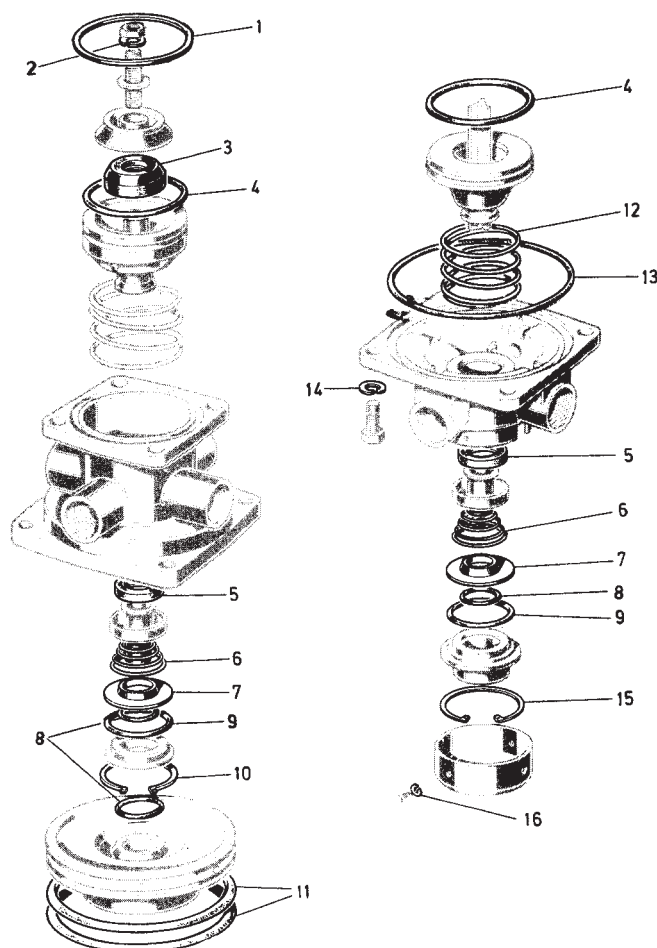

Assembly Instruction

 Read before installation!

DT No. 4.90054

replaces Wabco No. 461 307 0022

replaces DB No. 000 586 8643

EN Repair kit, foot brake valve

DE Reparatursatz, Fußbremsventil

FR Kit de réparation, soupape frein à pédale

ES Kit de reparación, válvula del freno de servicio

RU Ремкомплект, кран ножного тормоза

EN Reference numbers and names, with the exception of DT®, are only intended for comparison purposes and may not be shown in invoices to vehicle owners.