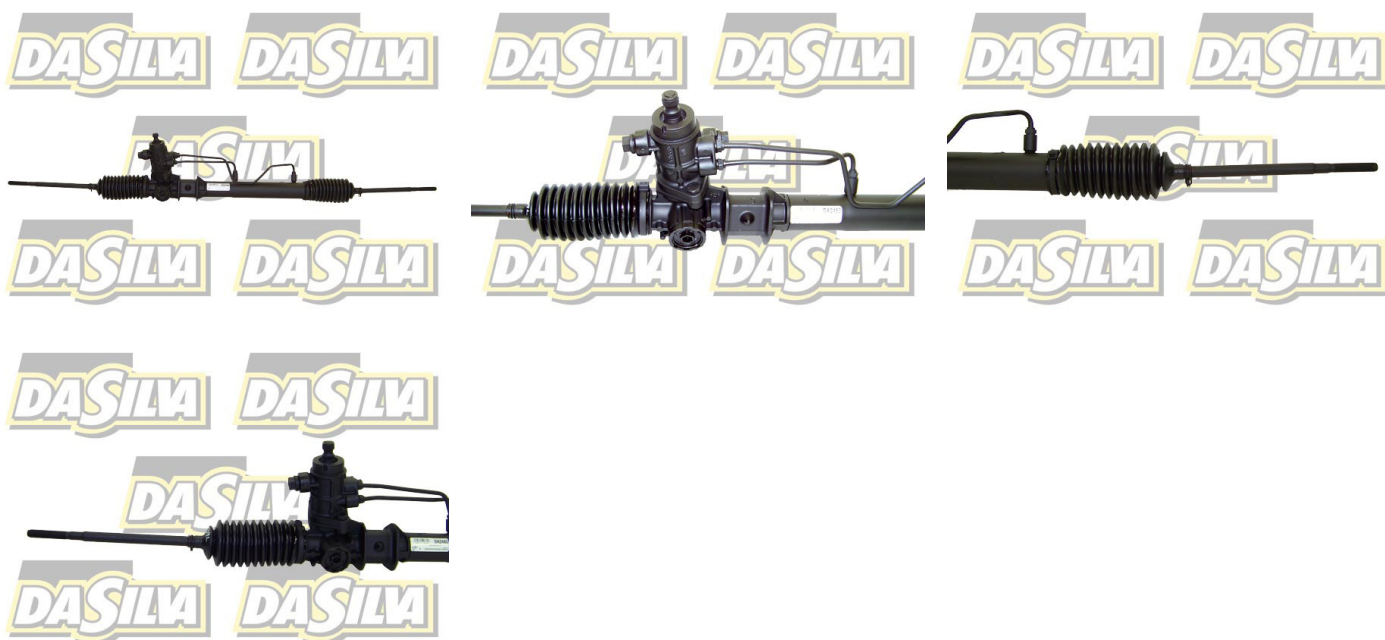

## DONNEES TECHNIQUES

Fonctionnement	hydraulique
Pour fabricant	SMI / KOYO
Longueur [mm]	1185
Fixation	Bride L.43mm Ø47mm
Type de pignon	Cannelé
Longueur du pignon [mm]	25
Raccord d'entrée	F16x150
Raccord de sortie	F14x150
Filetage biellette (Essieu)	M12x125

## PHOTOS