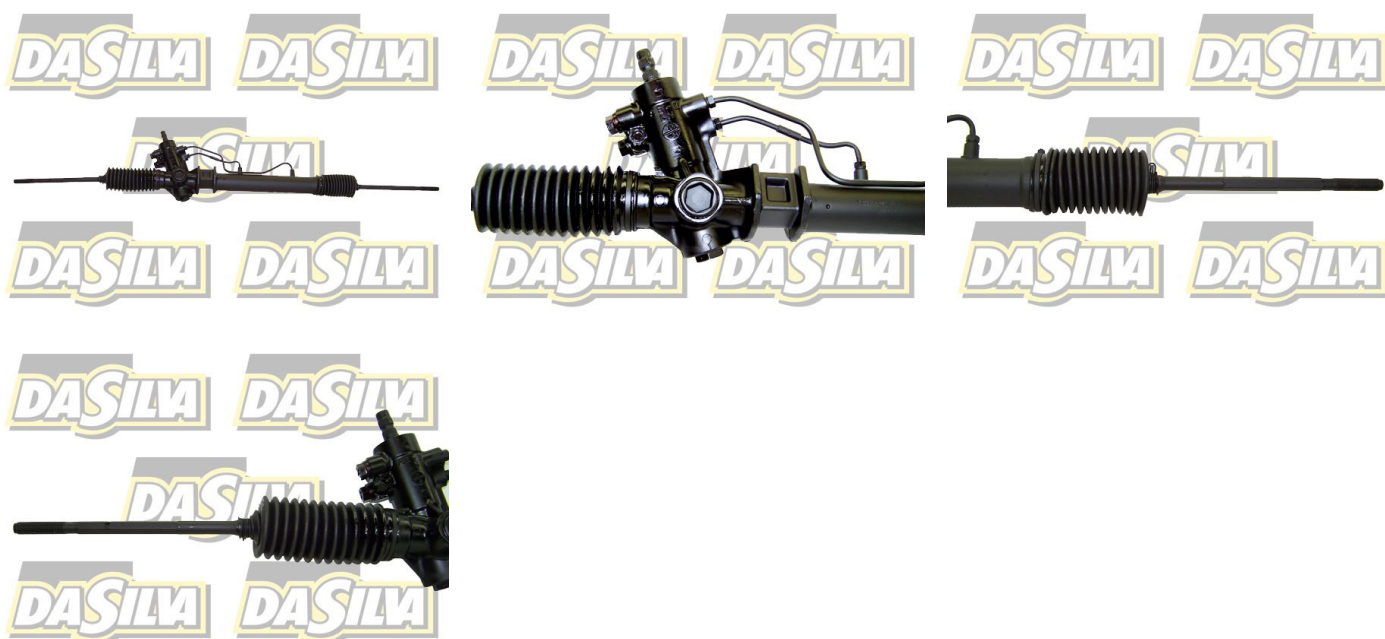

DONNEES TECHNIQUES

Fonctionnement	hydraulique
Longueur [mm]	1180
Fixation	Par bride
Type de pignon	Cannelé
Longueur du pignon [mm]	40
Raccord d'entrée	F16x150
Raccord de sortie	F16x150
Filetage biellette (Essieu)	M14x150

PHOTOS

DOCUMENTS

- BT-110 Montage des crémaillères et pompes d'assistance
- BT-132 Refus des carcasses crémaillères et pompes
- BT-174 Rinçage du circuit Hydraulique