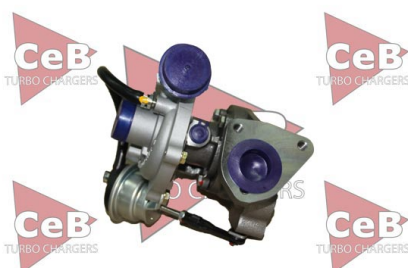

DONNEES TECHNIQUES

Fonctionnement	Wastegate
Commande	pneumatique
Restriction du fabricant	BW - KKK
Type de turbo	Simple
Accessoires	avec joints

PHOTOS

DOCUMENTS

CEB-01 Instructions de montage turbos (CEB)

CEB-03 Instructions de montage vannes EGR

APPLICATIONS

OPEL		
AGILA (00-07) (H00) - 1.3 CDTI	70 ch	08.2003 >
AGILA (2007-) (H08) - 1.3 CDTI	75 ch	09.2007 >
COMBO C Camionnette/Break - 1.3 CDTI 16V	69 ch	08.2005 >
	75 ch	10.2005 >
COMBO C Tour - 1.3 CDTI 16V	69 ch	10.2004 >
	75 ch	10.2005 >
CORSA C (00-06) (F08, F68) - 1.3 CDTI	70 ch	06.2003 >
CORSA C (00-06) Camionnette (F08, W5L) - 1.3 CDTI 16V	69 ch	08.2005 >
MERIVA A (03-10) - 1.3 CDTI	69 ch	04.2005 > 05.2010
	75 ch	09.2003 > 05.2010
TIGRA TwinTop - 1.3 CDTI	69 ch	06.2004 >