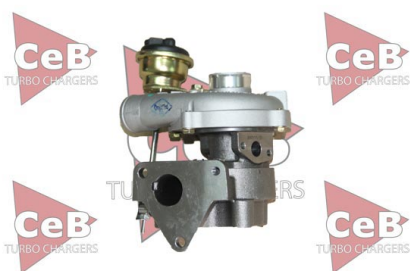

DONNEES TECHNIQUES

Fonctionnement	Wastegate
Commande	pneumatique
Restriction du fabricant	BW - KKK
Type de turbo	Simple
Accessoires	avec joints

PHOTOS

DOCUMENTS

CEB-01 Instructions de montage turbos (CEB)

CEB-03 Instructions de montage vannes EGR

APPLICATIONS

DACIA

LOGAN (04-12) (LS_, B0) - 1.5 dCi 65 (LS0J)	65 ch	09.2005 >
---	-------	-----------

NISSAN

KUBISTAR (X76) - 1.5 dCi	65 ch	08.2003 >
--------------------------	-------	-----------

KUBISTAR Camionnette (X80) - 1.5 dCi	65 ch	
--------------------------------------	-------	--

MICRA (02-10) (K12) - 1.5 dCi	65 ch	01.2003 >
-------------------------------	-------	-----------

RENAULT		
CLIO (98-10) (BB__, CB__) - 1.5 dCi (BB07, CB07)	65 ch	06.2001 >
CLIO (98-06) Camionnette (SB__) - 1.5 dCi	65 ch	06.2001 >
CLIO (06-12) Grandtour (KR__) - 1.5 dCi	65 ch	02.2010 >
KANGOO (97-07) (KC0/1_) - 1.5 dCi	57 ch	07.2003 >
KANGOO (97-07) (KC0/1_) - 1.5 dCi (KC07)	65 ch	12.2001 >
KANGOO (97-07) Express (FC0/1_) - 1.5 dCi	57 ch	12.2002 >
KANGOO (97-07) Express (FC0/1_) - 1.5 dCi (FC07)	65 ch	12.2001 >
THALIA (99-08) (LB0/1/2_) - 1.5 dCi	65 ch	04.2002 >
	68 ch	02.2003 >