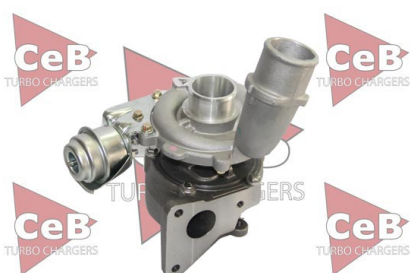

DONNEES TECHNIQUES

Fonctionnement	VNT (Géométrie Variable)
Commande	pneumatique à dépression
Restriction du fabricant	GARRETT
Type de turbo	Simple
Norme gaz d'échappement	Euro 3
Accessoires	avec joints

PHOTOS

DOCUMENTS

- CEB-01** Instructions de montage turbos (CEB)
- CEB-03** Instructions de montage vannes EGR

APPLICATIONS

MITSUBISHI		
CARISMA (DA_) - 1.9 DI-D	115 ch	09.2000 > 06.2006
CARISMA 3 volumes (DA_) - 1.9 DI-D	115 ch	09.2000 > 06.2006
SPACE STAR (DG0) - 1.9 DI-D	115 ch	10.2002 >
NISSAN		
PRIMERA (02-08) (P12) - 1.9 dCi	116 ch	08.2002 >
	120 ch	04.2003 >
PRIMERA (02-08) Break (WP12) - 1.9 dCi	116 ch	08.2002 >
	120 ch	04.2003 >
PRIMERA (02-08) Hatchback (P12) - 1.9 dCi	116 ch	08.2002 >
	120 ch	04.2003 >

RENAULT		
ESPACE (2002-) (JK0/1_) - 1.9 dCi	116 ch	04.2003 > 02.2005
ESPACE (2002-) (JK0/1_) - 1.9 dCi (JK0U, JK0G)	120 ch	11.2002 >
GRAND SCÉNIC (04-10) (JM0/1_) - 1.9 dCi	120 ch	04.2004 >
LAGUNA (01-07) (BG0/1_) - 1.9 dCi	92 ch	03.2004 >
	110 ch	01.2005 >
LAGUNA (01-07) (BG0/1_) - 1.9 dCi (BG0G)	120 ch	03.2001 >
LAGUNA (01-07) Grandtour (KG0/1_) - 1.9 dCi	92 ch	03.2004 >
	110 ch	01.2005 >
LAGUNA (01-07) Grandtour (KG0/1_) - 1.9 dCi (KG0G)	120 ch	03.2001 >
MEGANE (02-08) (BM0/1_, CM0/1_) - 1.9 dCi	90 ch	11.2002 > 12.2005
	92 ch	03.2004 >
	115 ch	01.2006 >
MEGANE (02-08) (BM0/1_, CM0/1_) - 1.9 dCi (BM0G, CM0G)	120 ch	11.2002 >
MEGANE (02-08) 3 volumes (LM0/1_) - 1.9 dCi	90 ch	09.2003 > 12.2005
	92 ch	03.2004 >
	120 ch	09.2003 >
MEGANE (02-08) Break (KM0/1_) - 1.9 dCi	90 ch	04.2004 > 12.2005
	92 ch	03.2004 >
	115 ch	05.2005 >
	120 ch	08.2003 >
MEGANE (02-08) CC (EM0/1_) - 1.9 dCi	115 ch	01.2006 >
	120 ch	09.2003 >
SCÉNIC (03-09) (JM0/1_) - 1.9 D	116 ch	06.2006 >
SCÉNIC (03-09) (JM0/1_) - 1.9 dCi (JM12)	120 ch	06.2003 >
VOLVO		
S40 (95-04) (VS) - 1.9 DI	115 ch	07.2000 > 12.2003
V40 (95-04) Break (VW) - 1.9 DI	115 ch	07.2000 > 06.2004