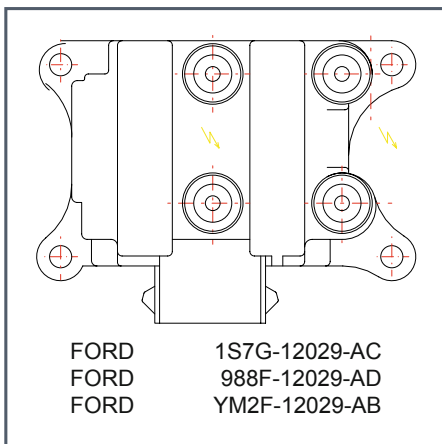

INFO

febi
36999

SWAG
50 93 6999

FORD 1S7G-12029-AC
FORD 988F-12029-AD
FORD YM2F-12029-AB

- DE** Einbauempfehlung – Zündspule
EN Fitting recommendation – Ignition coil
FR Recommendation d'installation – Bobine d'allumage
ES Recomendaciones para el montaje – Bobina de encendido
IT Raccomandazioni di montaggio – Bobina di accensione
PT Recomendação de montagem - Bobina de ignição
- NL** Inbouwinstructies – bobine
PL Zalecenie dotyczące montażu – Cewka zapłonowa
RU Рекомендация по установке – Катушка зажигания
SR Preporuka za ugradnju – indukcioni kalem paljenja
TR Montaj Tavsiyesi – Ateşleme bobini
AR توصية التثبيت - ملف الاشعال الاتجاه.

AR الرقم البديل للقطعة .

FORD 1S7G-12029-AC

FORD 988F-12029-AD

FORD YM2F-12029-AB

For more technical information please visit: partsfinder.bilsteingroup.com