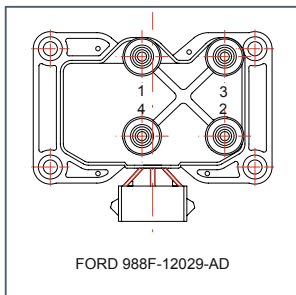

INFO

febi
36999

SWAG
50 93 6999

FORD 1S7G-12029-AC
FORD 988F-12029-AD
FORD YM2F-12029-AB

- DE** Einbauempfehlung – Zündspule
EN Fitting recommendation – Ignition coil
FR Recommendation d'installation – Bobine d'allumage
ES Recomendaciones para el montaje – Bobina de encendido
IT Raccomandazioni di montaggio – Bobina di accensione
PT Recomendação de montagem - Bobina de ignição
- NL** Inbouwinstructies – bobine
PL Zalecenie dotyczące montażu – Cewka zapłonowa
RU Рекомендация по установке – Катушка зажигания
SR Preporuka za ugradnju – indukcioni kalem paljenja
TR Montaj Tavsiyesi – Ateşleme bobini
AR توصية التثبيت - ملف الاشعال الاتجاه.

AR الرقم البديل للقطعة .

FORD 1S7G-12029-AC

FORD 988F-12029-AD

FORD YM2F-12029-AB

For more technical information please visit: partsfinder.bilsteingroup.com