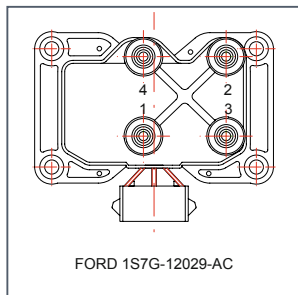

FORD 1S7G-12029-AC