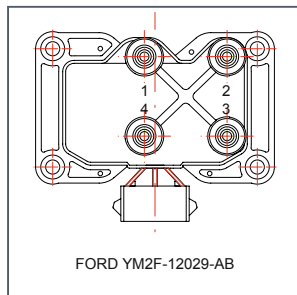

AR الرقم البديل للقطعة .

FORD 1S7G-12029-AC

FORD 988F-12029-AD

FORD YM2F-12029-AB

For more technical information please visit: partsfinder.bilsteingroup.com